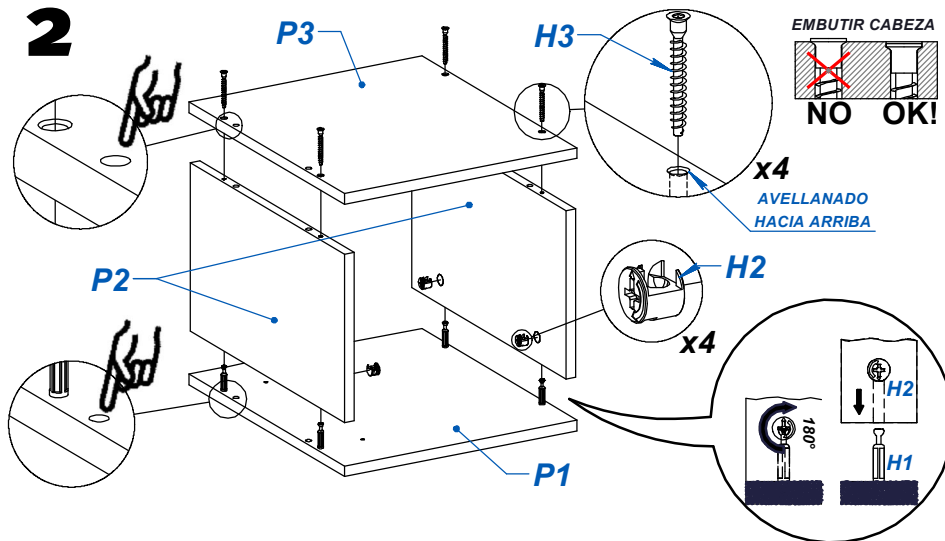

MESA CENTRO MILENIAL

ITEM	DESCRIPCIÓN	CANT.
P1	BASE / TECHO CUBO - TECHO	1
P2	COSTADO CUBO	2
P3	BASE / TECHO CUBO - BASE	1
P4	BASE	1
P5	COSTADO	1
P6	TAPA	1
P7	ZOCALO - FRONTAL	2
P8	ZOCALO - LATERAL	2

NO SOMETER PIEZAS ENCOLADAS A ESFUERZOS HASTA QUE ESTA SEQUE.

Las piezas llevan impreso el N° de LOTE el cual le será requerido al momento de realizar alguna consulta o reclamo a nuestro servicio.

BORRAR CON ALCOHOL

VIDEO DE ARMADO

ITEM	DESCRIPCIÓN	CANT.
H1	PERNO MINIFIX	6
H2	CASOLETA MINIFIX	6
H3	TORNILLO 6.30 x 50 CABEZA ALLEN	10
H4	TARUGO Ø8 x 50	4
H5	TRAPECIO	6
H6	TORNILLO MITTOFIX 4 x 25	12
H7	BASE PLASTICA "U" P/ PLACA 15MM	4
H8	CLAVO 8 X 20	4
H9	TARUGO Ø6 x 30	4
H10	SACHET DE COLA 10 grs	1
H11	LLAVE ALLEN 4 mm	1

1

2

3

4