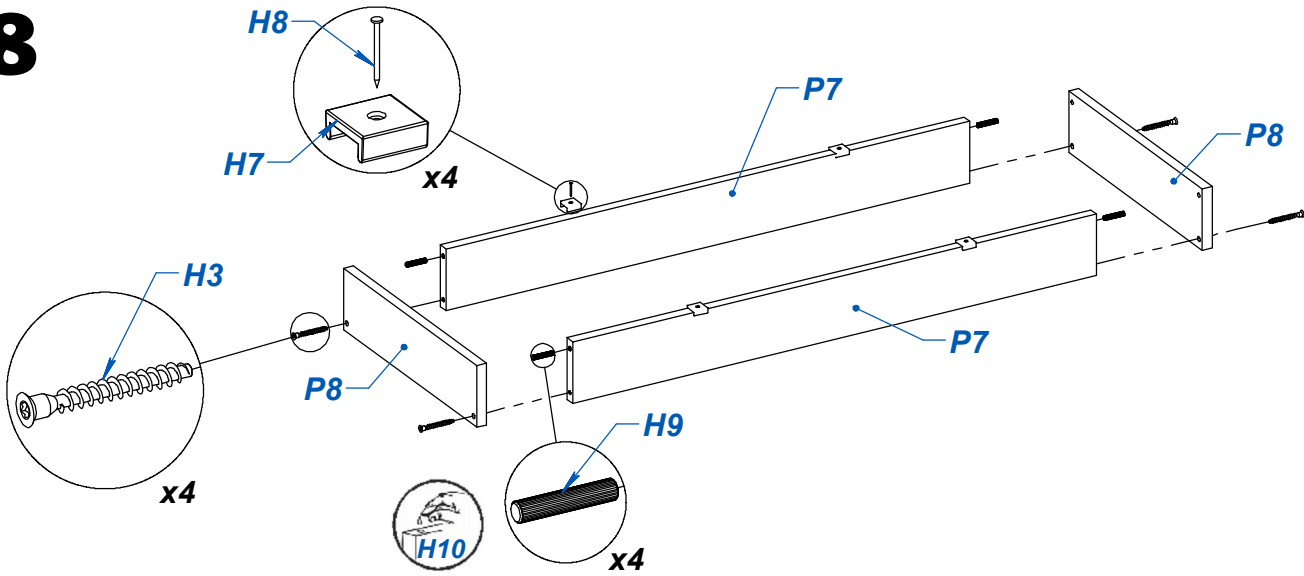

VIDEO DE ARMADO

ITEM	DESCRIPCIÓN	CANT.
H1	PERNO MINIFIX	6
H2	CASOLETA MINIFIX	6
H3	TORNILLO 6.30 x 50 CABEZA ALLEN	10
H4	TARUGO Ø8 x 50	4
H5	TRAPECIO	6
H6	TORNILLO MITTOFIX 4 x 25	12
H7	BASE PLASTICA "U" P/ PLACA 15MM	4
H8	CLAVO 8 X 20	4
H9	TARUGO Ø6 x 30	4
H10	SACHET DE COLA 10 grs	1
H11	LLAVE ALLEN 4 mm	1

**1**

**2**

**3**

**4**

**6****7****8****9**