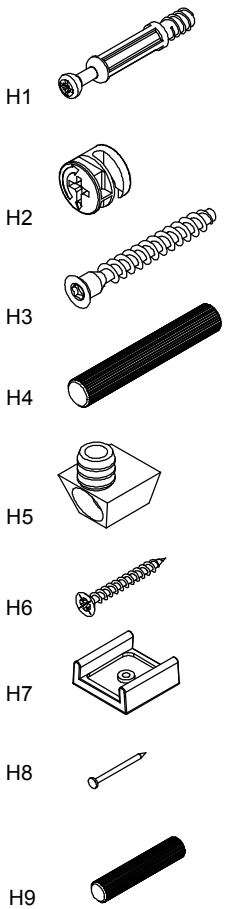

# MESA CENTRO MILENIAL

ITEM	DESCRIPCIÓN	CANT.
P1	BASE / TECHO CUBO - TECHO	1
P2	COSTADO CUBO	2
P3	BASE / TECHO CUBO - BASE	1
P4	BASE	1
P5	COSTADO	1
P6	TAPA	1
P7	ZOCALO - FRONTAL	2
P8	ZOCALO - LATERAL	2

NO SOMETER PIEZAS ENCOLADAS A ESFUERZOS HASTA QUE ESTA SEQUE.

Las piezas llevan impreso el N° de LOTE el cual le será requerido al momento de realizar alguna consulta o reclamo a nuestro servicio.

BORRAR CON ALCOHOL

VIDEO DE ARMADO

ITEM	DESCRIPCIÓN	CANT.
H1	PERNO MINIFIX	6
H2	CASOLETA MINIFIX	6
H3	TORNILLO 6.30 x 50 CABEZA ALLEN	10
H4	TARUGO Ø8 x 50	4
H5	TRAPECIO	6
H6	TORNILLO MITTOFIX 4 x 25	12
H7	BASE PLASTICA "U" P/ PLACA 15MM	4
H8	CLAVO 8 X 20	4
H9	TARUGO Ø6 x 30	4
H10	SACHET DE COLA 10 grs	1
H11	LLAVE ALLEN 4 mm	1

**1**

**2**

**3**

**4**

**6****7****8****9**