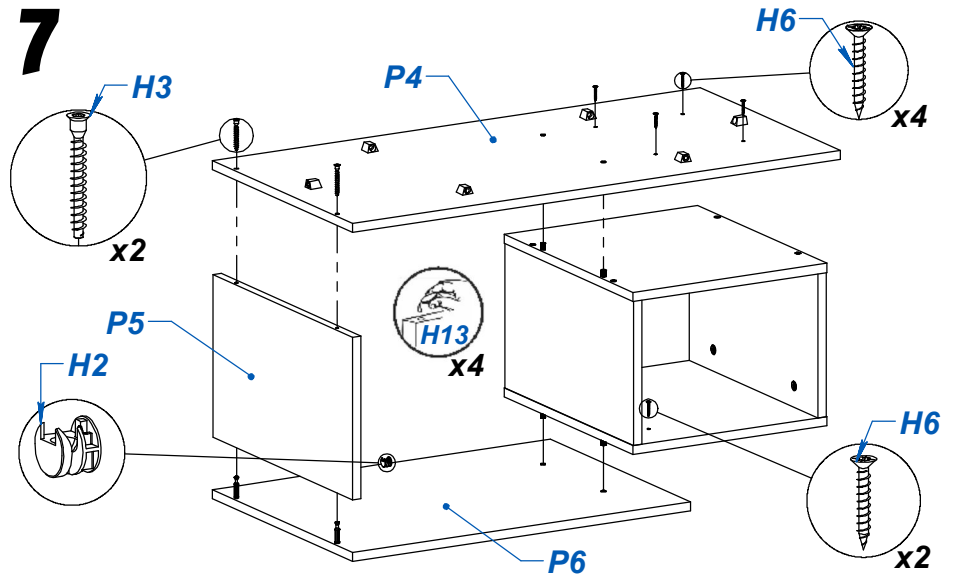

VIDEO DE ARMADO

ITEM	DESCRIPCIÓN	CANT.
H1	PERNO MINIFIX	6
H2	CASOLETA MINIFIX	6
H3	TORNILLO 6.30 x 50 CABEZA ALLEN	10
H4	TARUGO Ø8 x 50	4
H5	TRAPECIO	6
H6	TORNILLO MITTOFIX 4 x 25	12
H7	BASE PLASTICA "U" P/ PLACA 15MM	4
H8	CLAVO 8 X 20	4
H9	TARUGO Ø6 x 30	4
H10	SACHET DE COLA 10 grs	1
H11	LLAVE ALLEN 4 mm	1

**1**

**2**

**3**

**4**

**6****7****8****9**