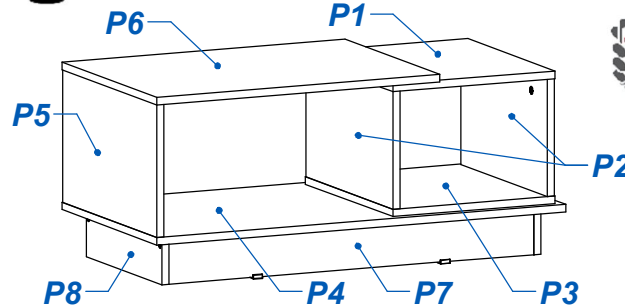

# MESA CENTRO MILENIAL

ITEM	DESCRIPCIÓN	CANT.
P1	BASE / TECHO CUBO - TECHO	1
P2	COSTADO CUBO	2
P3	BASE / TECHO CUBO - BASE	1
P4	BASE	1
P5	COSTADO	1
P6	TAPA	1
P7	ZOCALO - FRONTAL	2
P8	ZOCALO - LATERAL	2

NO SOMETER PIEZAS ENCOLADAS A ESFUERZOS HASTA QUE ESTA SEQUE.

Las piezas llevan impreso el N° de LOTE el cual le será requerido al momento de realizar alguna consulta o reclamo a nuestro servicio.

BORRAR CON ALCOHOL

VIDEO DE ARMADO

ITEM	DESCRIPCIÓN	CANT.
H1	PERNO MINIFIX	6
H2	CASOLETA MINIFIX	6
H3	TORNILLO 6.30 x 50 CABEZA ALLEN	10
H4	TARUGO Ø8 x 50	4
H5	TRAPECIO	6
H6	TORNILLO MITTOFIX 4 x 25	12
H7	BASE PLASTICA "U" P/ PLACA 15MM	4
H8	CLAVO 8 X 20	4
H9	TARUGO Ø6 x 30	4
H10	SACHET DE COLA 10 grs	1
H11	LLAVE ALLEN 4 mm	1