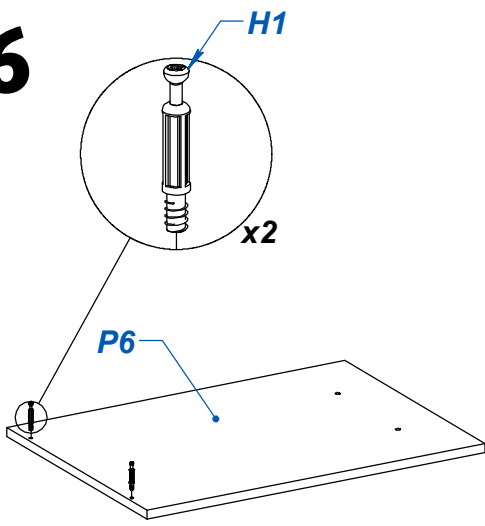

VIDEO DE ARMADO

ITEM	DESCRIPCIÓN	CANT.
H1	PERNO MINIFIX	6
H2	CASOLETA MINIFIX	6
H3	TORNILLO 6.30 x 50 CABEZA ALLEN	10
H4	TARUGO Ø8 x 50	4
H5	TRAPECIO	6
H6	TORNILLO MITTOFIX 4 x 25	12
H7	BASE PLASTICA "U" P/ PLACA 15MM	4
H8	CLAVO 8 X 20	4
H9	TARUGO Ø6 x 30	4
H10	SACHET DE COLA 10 grs	1
H11	LLAVE ALLEN 4 mm	1

**1**

**2**

**3**

**4**

**6****7****8****9**