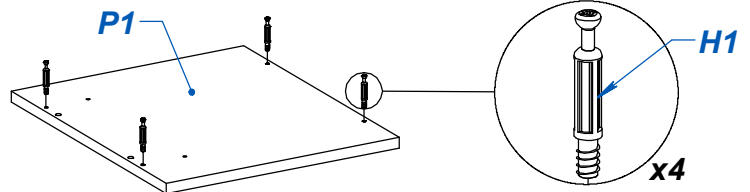

MESA CENTRO MILENIAL

ITEM	DESCRIPCIÓN	CANT.
P1	BASE / TECHO CUBO - TECHO	1
P2	COSTADO CUBO	2
P3	BASE / TECHO CUBO - BASE	1
P4	BASE	1
P5	COSTADO	1
P6	TAPA	1
P7	ZOCALO - FRONTAL	2
P8	ZOCALO - LATERAL	2

NO SOMETER PIEZAS ENCOLADAS A ESFUERZOS HASTA QUE ESTA SEQUE.

Las piezas llevan impreso el N° de LOTE el cual le será requerido al momento de realizar alguna consulta o reclamo a nuestro servicio.

BORRAR CON ALCOHOL

VIDEO DE ARMADO

ITEM	DESCRIPCIÓN	CANT.
H1	PERNO MINIFIX	6
H2	CASOLETA MINIFIX	6
H3	TORNILLO 6.30 x 50 CABEZA ALLEN	10
H4	TARUGO Ø8 x 50	4
H5	TRAPECIO	6
H6	TORNILLO MITTOFIX 4 x 25	12
H7	BASE PLASTICA "U" P/ PLACA 15MM	4
H8	CLAVO 8 X 20	4
H9	TARUGO Ø6 x 30	4
H10	SACHET DE COLA 10 grs	1
H11	LLAVE ALLEN 4 mm	1

1

2

3

4