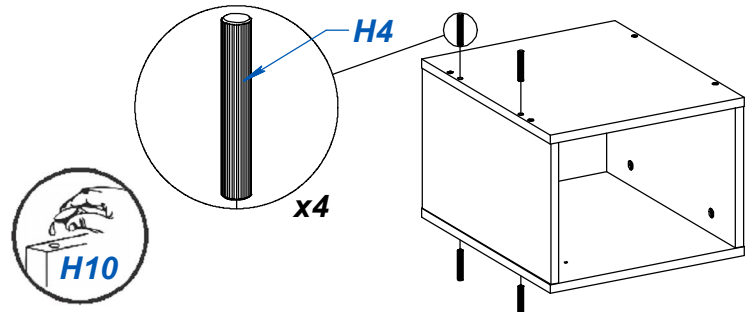

VIDEO DE ARMADO

ITEM	DESCRIPCIÓN	CANT.
H1	PERNO MINIFIX	6
H2	CASOLETA MINIFIX	6
H3	TORNILLO 6.30 x 50 CABEZA ALLEN	10
H4	TARUGO Ø8 x 50	4
H5	TRAPECIO	6
H6	TORNILLO MITTOFIX 4 x 25	12
H7	BASE PLASTICA "U" P/ PLACA 15MM	4
H8	CLAVO 8 X 20	4
H9	TARUGO Ø6 x 30	4
H10	SACHET DE COLA 10 grs	1
H11	LLAVE ALLEN 4 mm	1

**1**

**2**

**3**

**4**

**6****7****8****9**