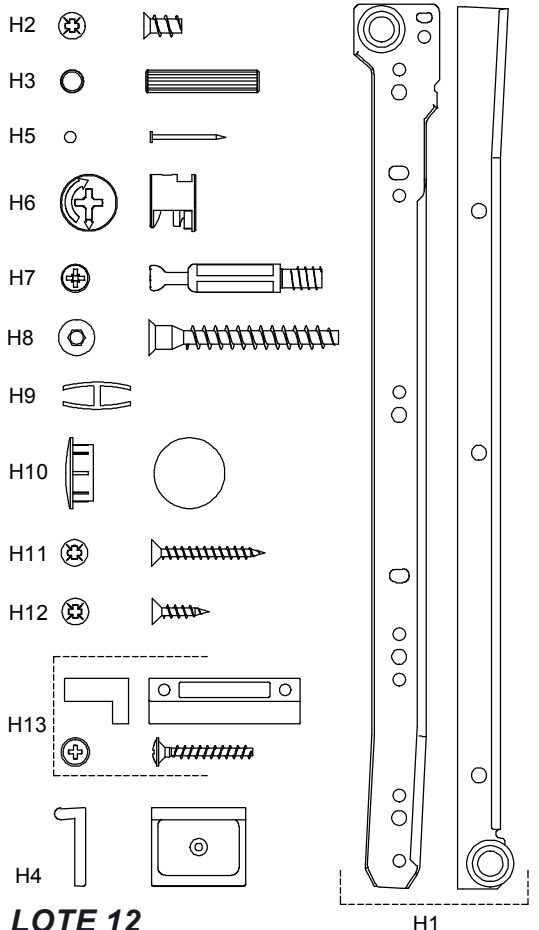

NO SOMETER PIEZAS ENCOLADAS A ESFUERZOS HASTA QUE ESTA SEQUE.

ITEM	DESCRIPCIÓN	CANT.
H1	CORREDERA Z 35CM	4
H2	TORNILLO VARIANTA 6 x 10	16
H3	TARUGO Ø6 x 30	22
H4	BASE DESLIZANTE L	4
H5	CLAVO 8 X 20	73
H6	CASOLETA MINIFIX	12
H7	PERNO MINIFIX	12
H8	TORNILLO 6.30 x 50 CABEZA ALLEN	6
H9	VARILLA H	2
H10	TAPA PLASTICA Ø15	8
H11	TORNILLO 3.5 x 30	16
H12	TORNILLO 3.5 x 15	16
H13	TIRADOR 32 + TORNILLOS	8
H14	SACHET DE COLA 10 grs	3
H15	LLAVE ALLEN 4MM	1

VIDEOS DE ARMADO