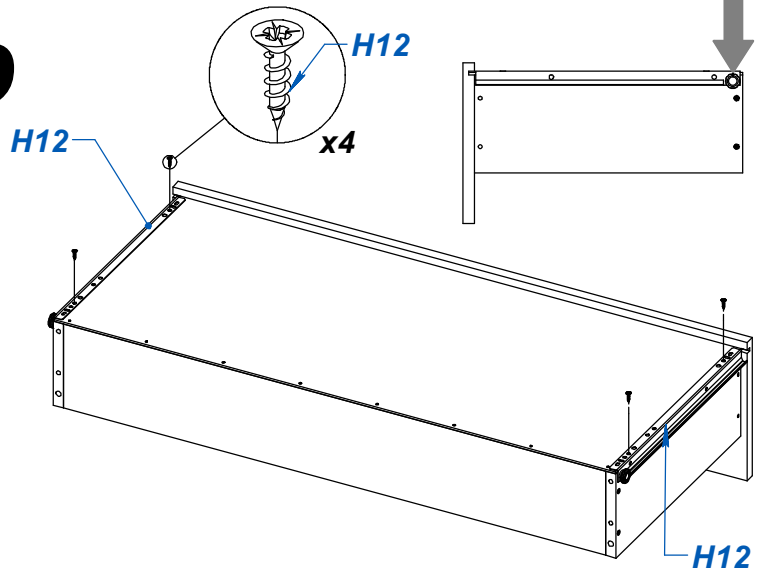

Las piezas llevan impreso el N° de LOTE el cual le será requerido al momento de realizar alguna consulta o reclamo a nuestro servicio.

NO SOMETER PIEZAS ENCOLADAS A ESFUERZOS HASTA QUE ESTA SEQUE.

ITEM	DESCRIPCIÓN	CANT.
H1	CORREDERA Z 35CM	4
H2	TORNILLO VARIANTA 6 x 10	16
H3	TARUGO Ø6 x 30	22
H4	BASE DESLIZANTE L	4
H5	CLAVO 8 X 20	73
H6	CASOLETA MINIFIX	12
H7	PERNO MINIFIX	12
H8	TORNILLO 6.30 x 50 CABEZA ALLEN	6
H9	VARILLA H	2
H10	TAPA PLASTICA Ø15	8
H11	TORNILLO 3.5 x 30	16
H12	TORNILLO 3.5 x 15	16
H13	TIRADOR 32 + TORNILLOS	8
H14	SACHET DE COLA 10 grs	3
H15	LLAVE ALLEN 4MM	1

VIDEOS DE ARMADO

2**3****4****5****6****7**

COMODA NATURE 2020

8

9

10

11