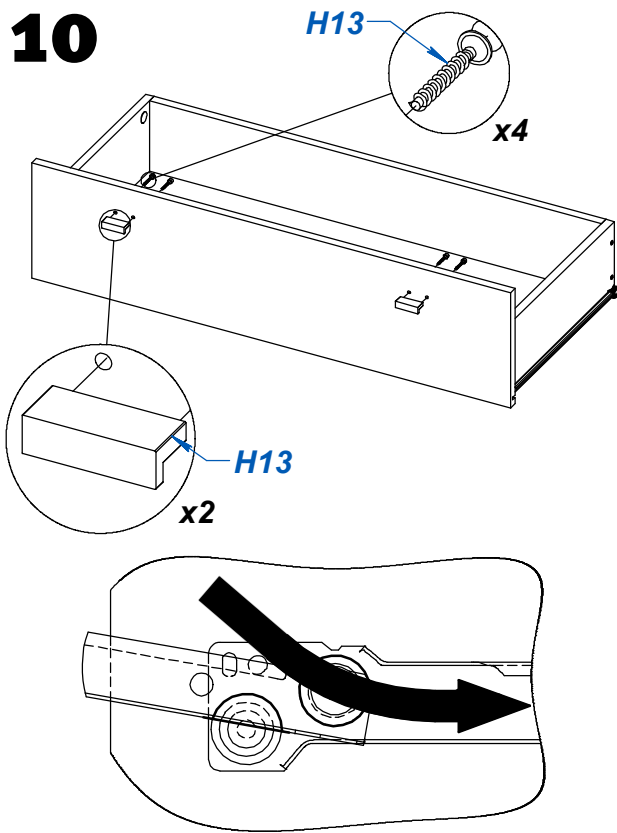

COMODA NATURE 2020

8

9

10

11