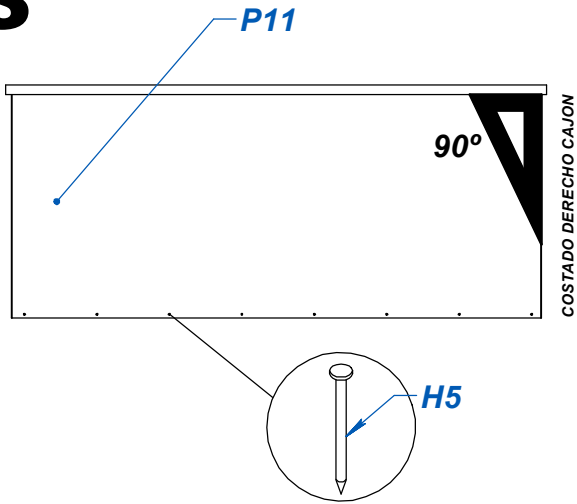

COMODA NATURE 2020

8