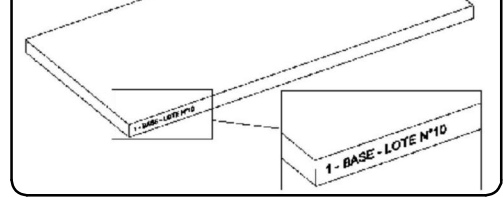

COMODA NATURE 2020

ITEM	DESCRIPCIÓN	CANT.
P1	COSTADO IZQ	1
P2	COSTADO DER	1
P3	TECHO	1
P4	FAJA	1
P5	ZOCALO	2
P6	BASE	1
P7	FONDO	3
P8	FRENTE DE CAJON	4
P9	LATERAL DE CAJON	8
P10	CONTRAFRENTE CAJON	4
P11	FONDO CAJON	4

Las piezas llevan impreso el N° de LOTE el cual le será requerido al momento de realizar alguna consulta o reclamo a nuestro servicio.

NO SOMETER PIEZAS ENCOLADAS A ESFUERZOS HASTA QUE ESTA SEQUE.

ITEM	DESCRIPCIÓN	CANT.
H1	CORREDERA Z 35CM	4
H2	TORNILLO VARIANTA 6 x 10	16
H3	TARUGO Ø6 x 30	22
H4	BASE DESLIZANTE L	4
H5	CLAVO 8 X 20	73
H6	CASOLETA MINIFIX	12
H7	PERNO MINIFIX	12
H8	TORNILLO 6.30 x 50 CABEZA ALLEN	6
H9	VARILLA H	2
H10	TAPA PLASTICA Ø15	8
H11	TORNILLO 3.5 x 30	16
H12	TORNILLO 3.5 x 15	16
H13	TIRADOR 32 + TORNILLOS	8
H14	SACHET DE COLA 10 grs	3
H15	LLAVE ALLEN 4MM	1