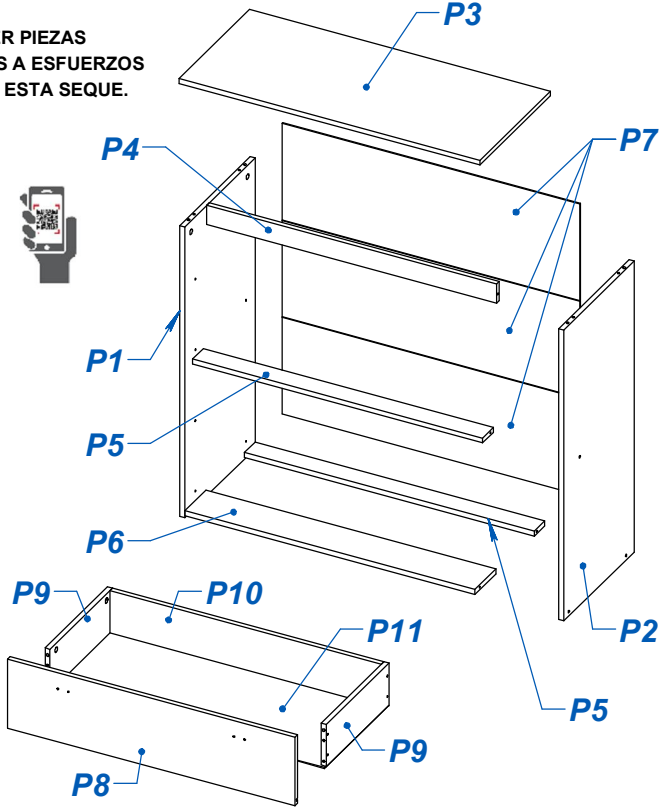

NO SOMETER PIEZAS ENCOLADAS A ESFUERZOS HASTA QUE ESTA SEQUE.

ITEM	DESCRIPCIÓN	CANT.
H1	CORREDERA Z 35CM	4
H2	TORNILLO VARIANTA 6 x 10	16
H3	TARUGO Ø6 x 30	22
H4	BASE DESLIZANTE L	4
H5	CLAVO 8 X 20	73
H6	CASOLETA MINIFIX	12
H7	PERNO MINIFIX	12
H8	TORNILLO 6.30 x 50 CABEZA ALLEN	6
H9	VARILLA H	2
H10	TAPA PLASTICA Ø15	8
H11	TORNILLO 3.5 x 30	16
H12	TORNILLO 3.5 x 15	16
H13	TIRADOR 32 + TORNILLOS	8
H14	SACHET DE COLA 10 grs	3
H15	LLAVE ALLEN 4MM	1

VIDEOS DE ARMADO