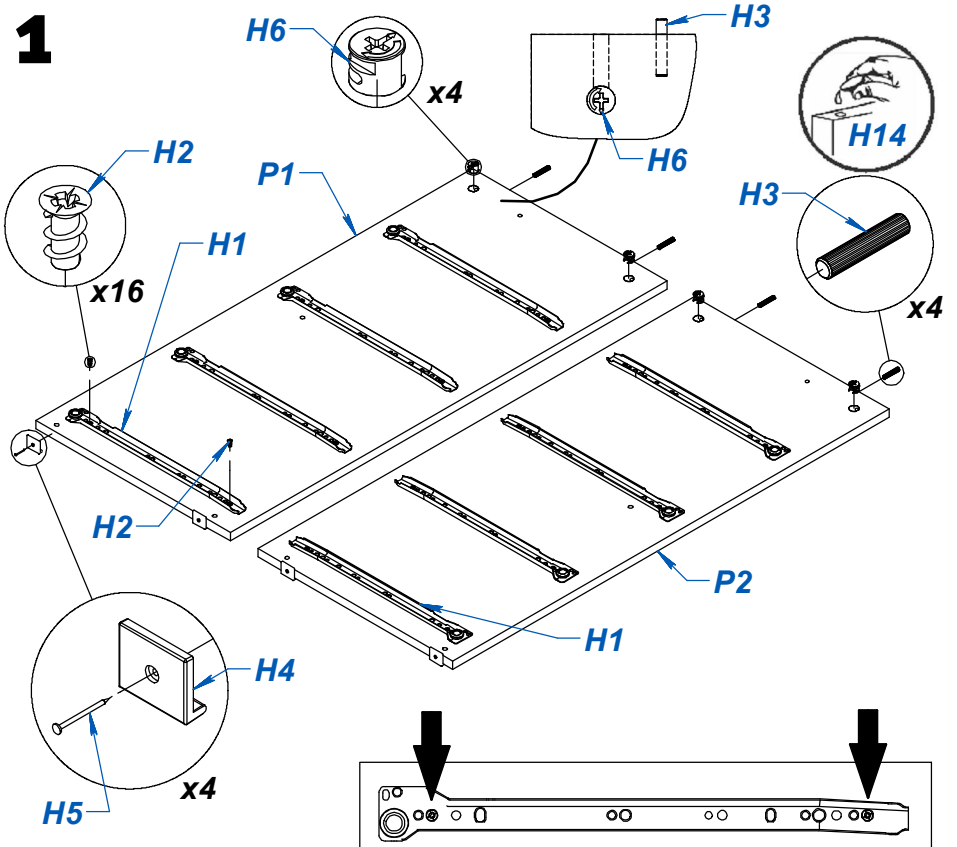

NO SOMETER PIEZAS ENCOLADAS A ESFUERZOS HASTA QUE ESTA SEQUE.

ITEM	DESCRIPCIÓN	CANT.
H1	CORREDERA Z 35CM	4
H2	TORNILLO VARIANTA 6 x 10	16
H3	TARUGO Ø6 x 30	22
H4	BASE DESLIZANTE L	4
H5	CLAVO 8 X 20	73
H6	CASOLETA MINIFIX	12
H7	PERNO MINIFIX	12
H8	TORNILLO 6.30 x 50 CABEZA ALLEN	6
H9	VARILLA H	2
H10	TAPA PLASTICA Ø15	8
H11	TORNILLO 3.5 x 30	16
H12	TORNILLO 3.5 x 15	16
H13	TIRADOR 32 + TORNILLOS	8
H14	SACHET DE COLA 10 grs	3
H15	LLAVE ALLEN 4MM	1

VIDEOS DE ARMADO