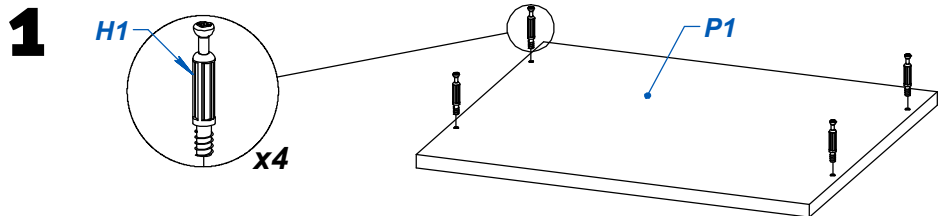

MESA DE LUZ MILENIAL

ITEM	DESCRIPCIÓN	CANT.
P1	TECHO	1
P2	COSTADO - DER	1
P3	COSTADO - IZQ	1
P4	BASE	1
P5	ESTANTE	1
P6	FONDO	1
P7	LATERAL DE CAJON	2
P8	FRENTE DE CAJON	1
P9	CONTRAFRENTE	1
P10	FONDO CAJON	1

VIDEO DE ARMADO

LOTE 2

FRENTE DEL MUEBLE HACIA EL PISO