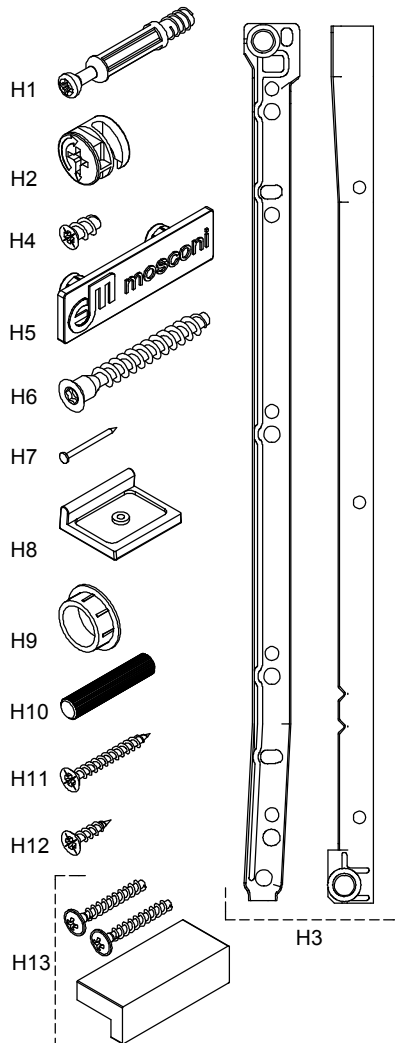

MESA DE LUZ MILENIAL

ITEM	DESCRIPCIÓN	CANT.
P1	TECHO	1
P2	COSTADO - DER	1
P3	COSTADO - IZQ	1
P4	BASE	1
P5	ESTANTE	1
P6	FONDO	1
P7	LATERAL DE CAJON	2
P8	FRENTE DE CAJON	1
P9	CONTRAFRENTE	1
P10	FONDO CAJON	1

ITEM	DESCRIPCIÓN	CANT.
H1	PERNO MINIFIX	6
H2	CASOLETA MINIFIX	6
H3	CORREDERA Z LIGHT P/ CAJON 35 CM	1
H4	TORNILLO VARIANTA 6 x 10	4
H5	MARCA EMPRESARIAL PLASTICA	1
H6	TORNILLO 6.30 x 50 CABEZA ALLEN	8
H7	CLAVO 8 X 20	26
H8	BASE DESLIZANTE L	4
H9	TAPA PLASTICA Ø15	2
H10	TARUGO Ø6 x 30	4
H11	TORNILLO 3.5 x 30	4
H12	TORNILLO 3.5 x 15	4
H13	TIRADOR 32 + TORNILLOS	1
H14	LLAVE ALLEN 4MM	1
H15	SACHET DE COLA 10 grs	1

Las piezas llevan impreso el N° de LOTE el cual le será requerido al momento de realizar alguna consulta o reclamo a nuestro servicio.

BORRAR CON ALCOHOL

NO SOMETER PIEZAS ENCOLADAS A ESFUERZOS HASTA QUE ESTA SEQUE.

VIDEO DE ARMADO

LOTE 2

FRENTE DEL MUEBLE HACIA EL PISO