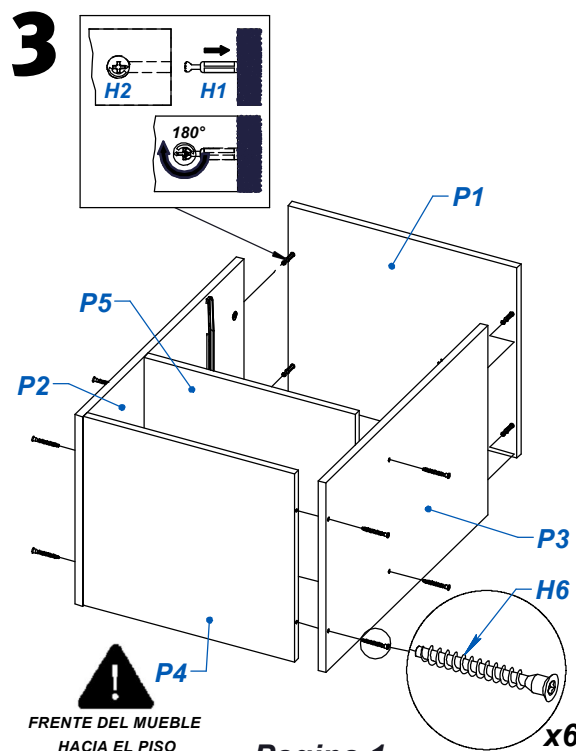

MESA DE LUZ MILENIAL

ITEM	DESCRIPCIÓN	CANT.
P1	TECHO	1
P2	COSTADO - DER	1
P3	COSTADO - IZQ	1
P4	BASE	1
P5	ESTANTE	1
P6	FONDO	1
P7	LATERAL DE CAJON	2
P8	FRENTE DE CAJON	1
P9	CONTRAFRENTE	1
P10	FONDO CAJON	1

ITEM	DESCRIPCIÓN	CANT.
H1	PERNO MINIFIX	6
H2	CASOLETA MINIFIX	6
H3	CORREDERA Z LIGHT P/ CAJON 35 CM	1
H4	TORNILLO VARIANTA 6 x 10	4
H5	MARCA EMPRESARIAL PLASTICA	1
H6	TORNILLO 6.30 x 50 CABEZA ALLEN	8
H7	CLAVO 8 X 20	26
H8	BASE DESLIZANTE L	4
H9	TAPA PLASTICA Ø15	2
H10	TARUGO Ø6 x 30	4
H11	TORNILLO 3.5 x 30	4
H12	TORNILLO 3.5 x 15	4
H13	TIRADOR 32 + TORNILLOS	1
H14	LLAVE ALLEN 4MM	1
H15	SACHET DE COLA 10 grs	1

VIDEO DE ARMADO

LOTE 2

FRENTE DEL MUEBLE HACIA EL PISO