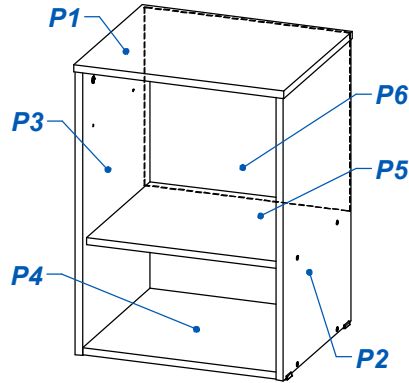

MESA DE LUZ MILENIAL

ITEM	DESCRIPCIÓN	CANT.
P1	TECHO	1
P2	COSTADO - DER	1
P3	COSTADO - IZQ	1
P4	BASE	1
P5	ESTANTE	1
P6	FONDO	1
P7	LATERAL DE CAJON	2
P8	FRENTE DE CAJON	1
P9	CONTRAFRENTE	1
P10	FONDO CAJON	1

Las piezas llevan impreso el N° de LOTE el cual le será requerido al momento de realizar alguna consulta o reclamo a nuestro servicio.

BORRAR CON ALCOHOL

NO SOMETER PIEZAS ENCOLADAS A ESFUERZOS HASTA QUE ESTA SEQUE.

VIDEO DE ARMADO

LOTE 2

FRENTE DEL MUEBLE HACIA EL PISO