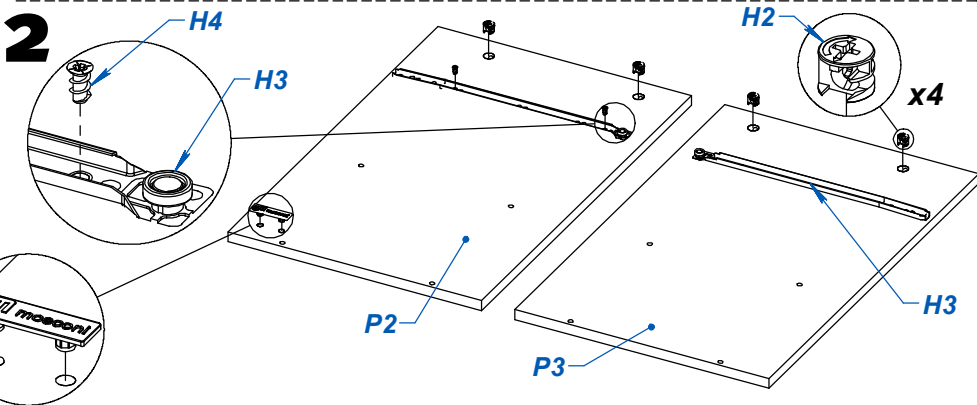

MESA DE LUZ MILENIAL

ITEM	DESCRIPCIÓN	CANT.
P1	TECHO	1
P2	COSTADO - DER	1
P3	COSTADO - IZQ	1
P4	BASE	1
P5	ESTANTE	1
P6	FONDO	1
P7	LATERAL DE CAJON	2
P8	FRENTE DE CAJON	1
P9	CONTRAFRENTE	1
P10	FONDO CAJON	1

VIDEO DE ARMADO

LOTE 2

FRENTE DEL MUEBLE HACIA EL PISO