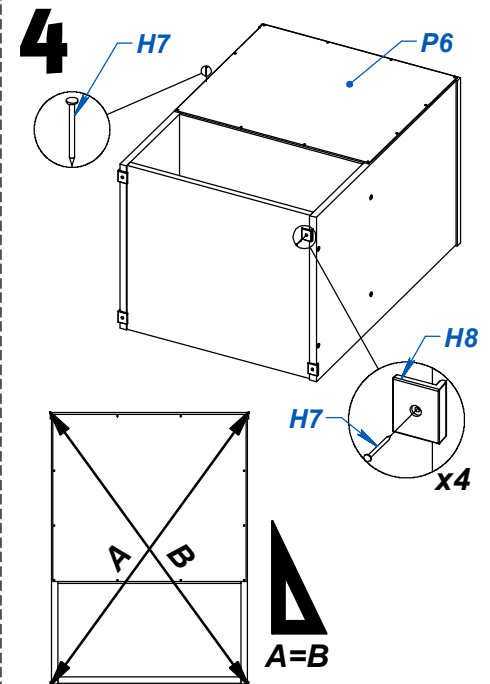

MESA DE LUZ MILENIAL

ITEM	DESCRIPCIÓN	CANT.
P1	TECHO	1
P2	COSTADO - DER	1
P3	COSTADO - IZQ	1
P4	BASE	1
P5	ESTANTE	1
P6	FONDO	1
P7	LATERAL DE CAJON	2
P8	FRENTE DE CAJON	1
P9	CONTRAFRENTE	1
P10	FONDO CAJON	1

ITEM	DESCRIPCIÓN	CANT.
H1	PERNO MINIFIX	6
H2	CASOLETA MINIFIX	6
H3	CORREDERA Z LIGHT P/ CAJON 35 CM	1
H4	TORNILLO VARIANTA 6 x 10	4
H5	MARCA EMPRESARIAL PLASTICA	1
H6	TORNILLO 6.30 x 50 CABEZA ALLEN	8
H7	CLAVO 8 X 20	26
H8	BASE DESLIZANTE L	4
H9	TAPA PLASTICA Ø15	2
H10	TARUGO Ø6 x 30	4
H11	TORNILLO 3.5 x 30	4
H12	TORNILLO 3.5 x 15	4
H13	TIRADOR 32 + TORNILLOS	1
H14	LLAVE ALLEN 4MM	1
H15	SACHET DE COLA 10 grs	1

VIDEO DE ARMADO

LOTE 2

FRENTE DEL MUEBLE HACIA EL PISO