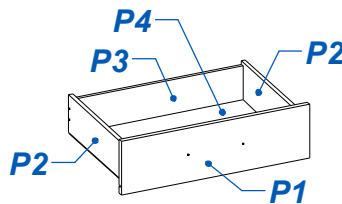

NO SOMETER PIEZAS ENCOLADAS A ESFUERZOS HASTA QUE ESTA SEQUE.