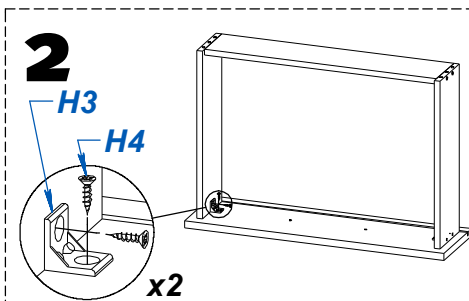

NOTA: "ZOCALO TRASERO" podría no ser del mismo color del mueble