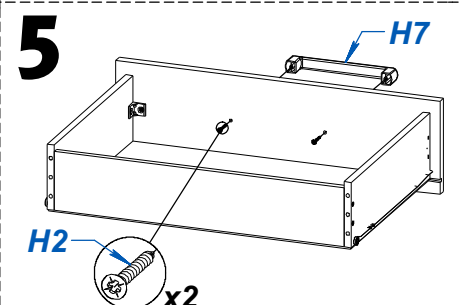

NOTA: "ZOCALO TRASERO" podría no ser del mismo color del mueble