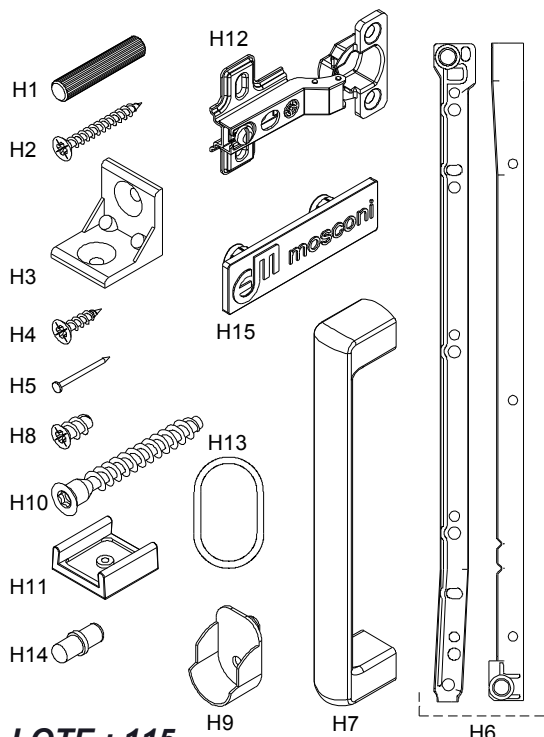

PLACARD 24 DAKAR

ITEM	DESCRIPCIÓN	CANT.
P1	FRENTE CAJON DK	2
P2	LATERAL CAJON EX - DK	4
P3	CONTRAFRENTE CAJON EX - DK	2
P4	FONDO CAJON EX - DK	2
P5	PARANTE EX -DK DER	1
P6	COSTADO EX - DK - IZQ	1
P7	BASE - ESTANTE	2
P8	TECHO PL 24	1
P9	ESTANTE LARGO	1
P10	ZOCALO PL 24 TRASERO	1
P11	ZOCALO PL 24 DELANTERO	1
P12	COSTADO DER	1
P13	FONDO DOBLE	2
P14	PUERTA CORTA DK	2
P15	PUERTA LARGA DK	2
P16	ESTANTE SUELTO LARGO	1

ITEM	DESCRIPCIÓN	CANT.
H1	TARUGO Ø6 x 30	16
H2	TORNILLO 3.5 x 30	22
H3	ESCUADRA PLASTICA	4
H4	TORNILLO 3.5 x 15	58
H5	CLAVO 8 X 20	90
H6	CORREDERA Z LIGHT P/ CAJON 35 CM	2
H7	MANIJA BENETHON 160mm	6
H8	TORNILLO VARIANTA 6 x 10	8
H9	SOPORTE CAÑO LATERAL	2
H10	TORNILLO 6.30 x 50 CABEZA ALLEN	22
H11	BASE PLASTICA "U" P/ PLACA 15MM	6
H12	BISAGRA Ø26 CODO 9	10
H13	BARRAL PLASTICO 19 (535mm)	1
H14	SOPORTE ESTANTE METALICO 5MM	4
H15	MARCA EMPRESARIAL PLASTICA	1
H16	SACHET DE COLA 10 grs	2
H17	LLAVE ALLEN 4MM	1

Las piezas llevan impreso el N° de LOTE el cual le será requerido al momento de realizar alguna consulta o reclamo a nuestro servicio.

VIDEO DE ARMADO

NO SOMETER PIEZAS ENCOLADAS A ESFUERZOS HASTA QUE ESTA SEQUE.

NOTA: "ZOCALO TRASERO" podría no ser del mismo color del mueble

LOTE : 115

Página 1