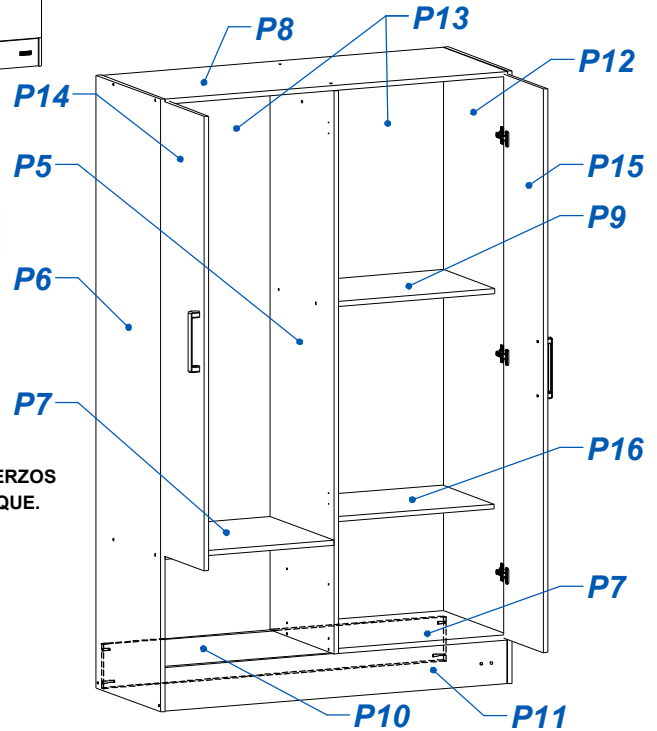

VIDEO DE ARMADO

NO SOMETER PIEZAS ENCOLADAS A ESFUERZOS HASTA QUE ESTA SEQUE.