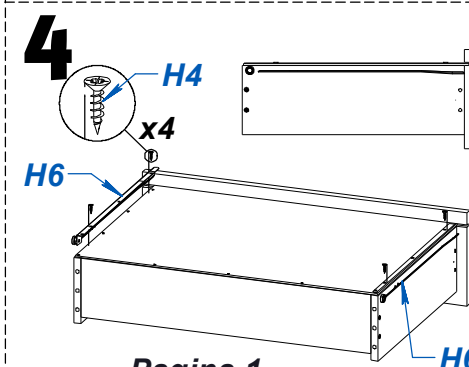

ITEM	DESCRIPCIÓN	CANT.
H1	TARUGO Ø6 x 30	16
H2	TORNILLO 3.5 x 30	22
H3	ESCUADRA PLASTICA	4
H4	TORNILLO 3.5 x 15	58
H5	CLAVO 8 X 20	90
H6	CORREDERA Z LIGHT P/ CAJON 35 CM	2
H7	MANIJA BENETHON 160mm	6
H8	TORNILLO VARIANTA 6 x 10	8
H9	SOPORTE CAÑO LATERAL	2
H10	TORNILLO 6.30 x 50 CABEZA ALLEN	22
H11	BASE PLASTICA "U" P/ PLACA 15MM	6
H12	BISAGRA Ø26 CODO 9	10
H13	BARRAL PLASTICO 19 (535mm)	1
H14	SOPORTE ESTANTE METALICO 5MM	4
H15	MARCA EMPRESARIAL PLASTICA	1
H16	SACHET DE COLA 10 grs	2
H17	LLAVE ALLEN 4MM	1

NOTA: "ZOCALO TRASERO" podría no ser del mismo color del mueble

LOTE : 115

Página 1