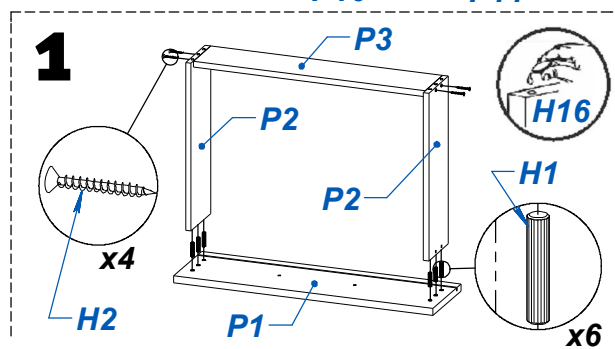

NOTA: "ZOCALO TRASERO" podría no ser del mismo color del mueble