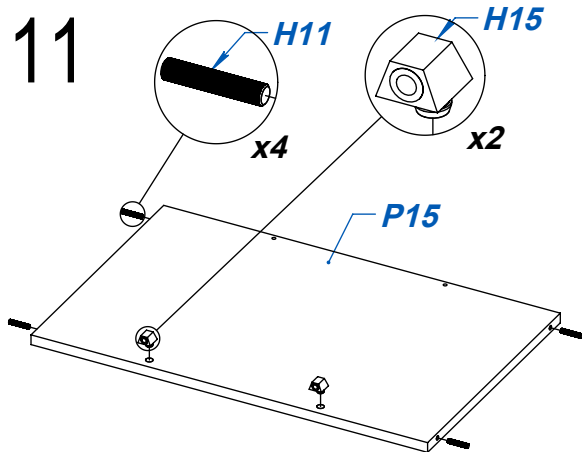

ITEM	DESCRIPCIÓN	CANT
H1	CORREDERA MET "Z" 40 CM BIGFER	3
H2	GUIA TELESCOPICA 350MM EH 30 KG	2
H3	TORNILLO VARIANTA 6 x 8	16
H4	TORNILLO 3.5 x 15	65
H5	EXPULSOR MAGNETICO EUROHARD (EHISEXGG)	2
H6	PERNO MINIFIX	16
H7	CASOLETA MINIFIX	16
H8	TORNILLO 6.30 x 50 CABEZA ALLEN	10
H9	REGATON DIAM 36 X 14 mm	8
H10	TORNILLO MITTOFIX 4 x 25	13
H11	TARUGO Ø6 x 30	14
H12	TORNILLO 3.5 x 30	24
H13	TIRADOR GEEK	3
H14	TORNILLO Ø3.5 x 30 - FLANGEADO	6
H15	TRAPECIO	2
H16	BISAGRA DIAM 26 - CODO 17	4
H17	VARILLA H "MAPLE" - 650	1
H18	CLAVO 8 X 20	60
H19	SOPORTE ESTANTE METALICO 5MM	8
H20	SACHET DE COLA 10 grs	3
H21	LLAVE ALLEN 4MM	1

NO SOMETER PIEZAS ENCOLADAS A ESFUERZOS HASTA QUE ESTA SEQUE.

VIDEO DE ARMADO

LOTE 1

Página 1

ATENCIÓN!!!!
ANCLAJE A PARED.
 POR RAZONES DE SEGURIDAD
 EL MUEBLE DISPONE DE 2 ESCUADRAS
 METALICAS PARA PODER VINCULARLO
 A PARED.
 ASESORESE CON UN PROFESIONAL
 PARA DETERMINAR EL ANCLAJE
 CORRECTO PARA SU PARED.