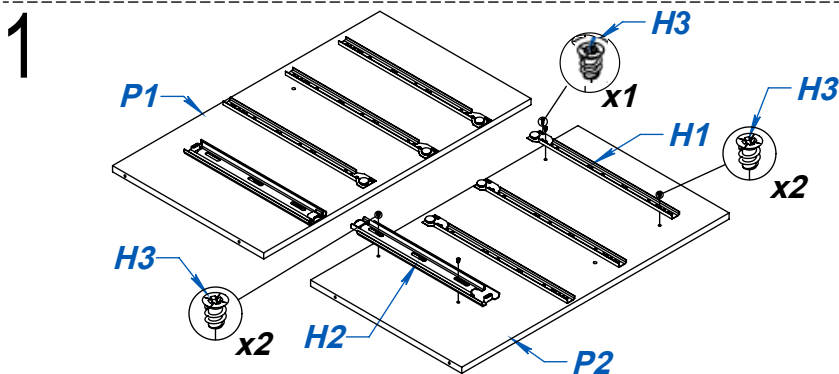

LOTE 1

Página 1