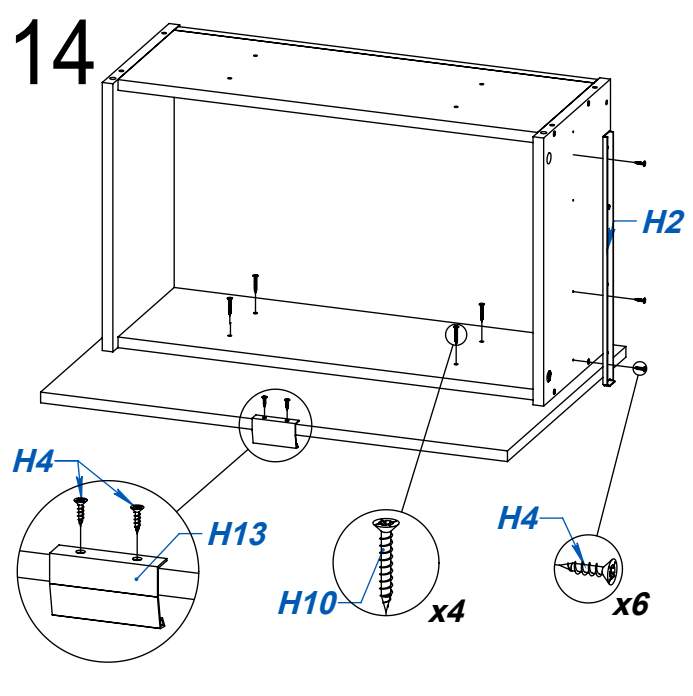

VAJILLERO MILENIAL GEEK

ITEM	DESCRIPCIÓN	CANT
P1	PARANTE - DER	1
P2	PARANTE - IZQ	1
P3	TECHO	1
P4	COSTADO - IZQ	1
P5	COSTADO - DER	1
P6	BASE	1
P7	FAJA	1
P8	FONDO PUERTA	2
P9	FONDO CENTRAL	2
P10	FRENTE CAJON SUPERIOR	2
P11	LATERAL CAJON SUP - OCU	6
P12	CONTRAFRENTE CAJON	3
P13	FONDO CAJON	3
P14	FRENTE CAJON OCULTO	1
P15	FONDO CAJON INFERIOR	1
P16	FRENTE CAJON INFERIOR	1
P17	LATERAL CAJON INFERIOR	2
P18	CONTRAFRENTE CAJON INF	2
P19	PUERTA	2
P20	ESTANTE SUELTO	2

ITEM	DESCRIPCIÓN	CANT
H1	CORREDERA MET "Z" 40 CM BIGFER	3
H2	GUIA TELESCOPICA 350MM EH 30 KG	2
H3	TORNILLO VARIANTA 6 x 8	16
H4	TORNILLO 3.5 x 15	65
H5	EXPULSOR MAGNETICO EUROHARD (EHISEXGG)	2
H6	PERNO MINIFIX	16
H7	CASOLETA MINIFIX	16
H8	TORNILLO 6.30 x 50 CABEZA ALLEN	10
H9	REGATON DIAM 36 X 14 mm	8
H10	TORNILLO MITTOFIX 4 x 25	13
H11	TARUGO Ø6 x 30	14
H12	TORNILLO 3.5 x 30	24
H13	TIRADOR GEEK	3
H14	TORNILLO Ø3.5 x 30 - FLANGEADO	6
H15	TRAPECIO	2
H16	BISAGRA DIAM 26 - CODO 17	4
H17	VARILLA H "MAPLE" - 650	1
H18	CLAVO 8 X 20	60
H19	SOPORTE ESTANTE METALICO 5MM	8
H20	SACHET DE COLA 10 grs	3
H21	LLAVE ALLEN 4MM	1

NO SOMETER PIEZAS ENCOLADAS A ESFUERZOS HASTA QUE ESTA SEQUE.

VIDEO DE ARMADO

LOTE 1

Página 1

ATENCIÓN!!!!
ANCLAJE A PARED.
 POR RAZONES DE SEGURIDAD
 EL MUEBLE DISPONE DE 2 ESCUADRAS
 METALICAS PARA PODER VINCULARLO
 A PARED.
 ASESORESE CON UN PROFESIONAL
 PARA DETERMINAR EL ANCLAJE
 CORRECTO PARA SU PARED.