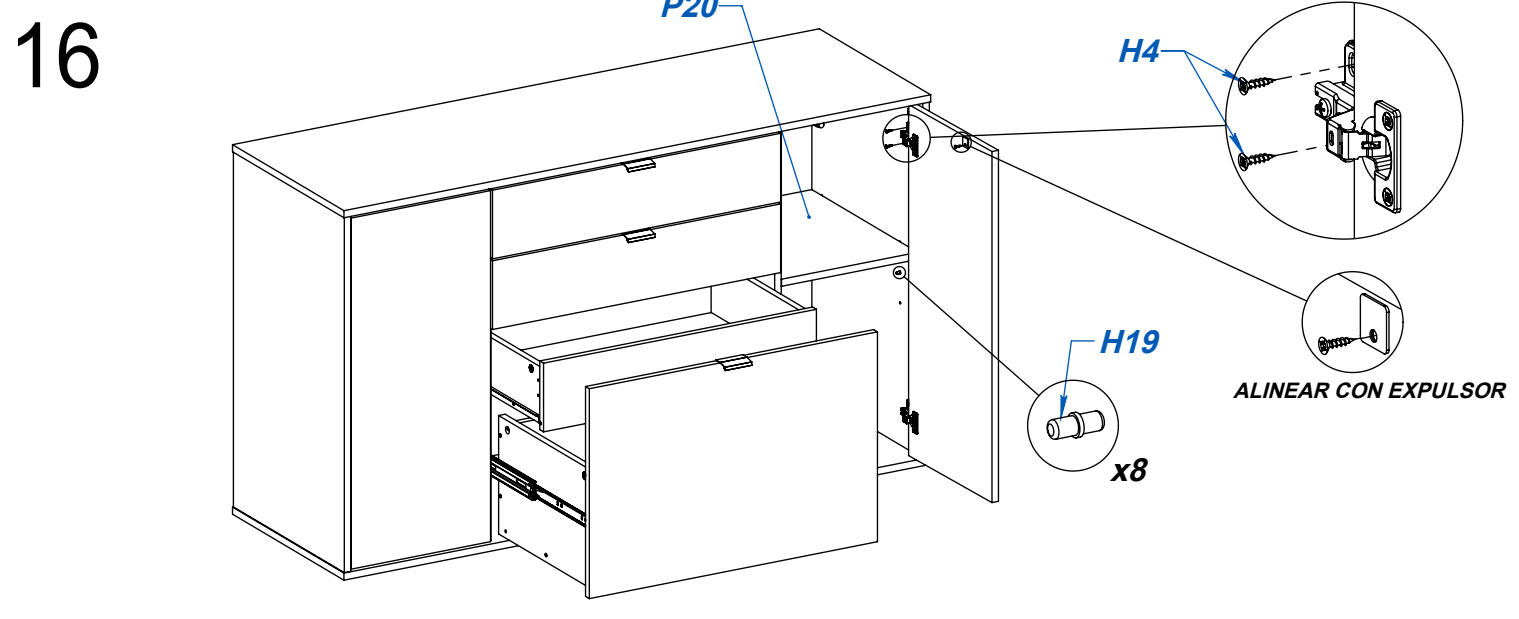

VAJILLERO MILENIAL GEEK

ITEM	DESCRIPCIÓN	CANT
P1	PARANTE - DER	1
P2	PARANTE - IZQ	1
P3	TECHO	1
P4	COSTADO - IZQ	1
P5	COSTADO - DER	1
P6	BASE	1
P7	FAJA	1
P8	FONDO PUERTA	2
P9	FONDO CENTRAL	2
P10	FRENTE CAJON SUPERIOR	2
P11	LATERAL CAJON SUP - OCU	6
P12	CONTRAFRENTE CAJON	3
P13	FONDO CAJON	3
P14	FRENTE CAJON OCULTO	1
P15	FONDO CAJON INFERIOR	1
P16	FRENTE CAJON INFERIOR	1
P17	LATERAL CAJON INFERIOR	2
P18	CONTRAFRENTE CAJON INF	2
P19	PUERTA	2
P20	ESTANTE SUELTO	2

ITEM	DESCRIPCIÓN	CANT
H1	CORREDERA MET "Z" 40 CM BIGFER	3
H2	GUIA TELESCOPICA 350MM EH 30 KG	2
H3	TORNILLO VARIANTA 6 x 8	16
H4	TORNILLO 3.5 x 15	65
H5	EXPULSOR MAGNETICO EUROHARD (EHISEXGG)	2
H6	PERNO MINIFIX	16
H7	CASOLETA MINIFIX	16
H8	TORNILLO 6.30 x 50 CABEZA ALLEN	10
H9	REGATON DIAM 36 X 14 mm	8
H10	TORNILLO MITTOFIX 4 x 25	13
H11	TARUGO Ø6 x 30	14
H12	TORNILLO 3.5 x 30	24
H13	TIRADOR GEEK	3
H14	TORNILLO Ø3.5 x 30 - FLANGEADO	6
H15	TRAPECIO	2
H16	BISAGRA DIAM 26 - CODO 17	4
H17	VARILLA H "MAPLE" - 650	1
H18	CLAVO 8 X 20	60
H19	SOPORTE ESTANTE METALICO 5MM	8
H20	SACHET DE COLA 10 grs	3
H21	LLAVE ALLEN 4MM	1

NO SOMETER PIEZAS ENCOLADAS A ESFUERZOS HASTA QUE ESTA SEQUE.

VIDEO DE ARMADO

LOTE 1

Página 1

ATENCIÓN!!!!
ANCLAJE A PARED.
 POR RAZONES DE SEGURIDAD
 EL MUEBLE DISPONE DE 2 ESCUADRAS
 METALICAS PARA PODER VINCULARLO
 A PARED.
 ASESORESE CON UN PROFESIONAL
 PARA DETERMINAR EL ANCLAJE
 CORRECTO PARA SU PARED.