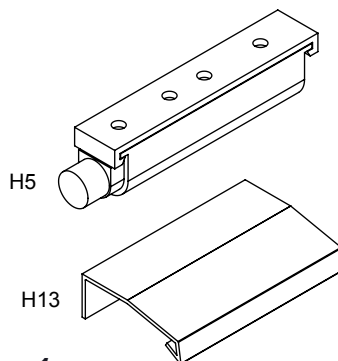

VAJILLERO MILENIAL GEEK

ITEM	DESCRIPCIÓN	CANT
P1	PARANTE - DER	1
P2	PARANTE - IZQ	1
P3	TECHO	1
P4	COSTADO - IZQ	1
P5	COSTADO - DER	1
P6	BASE	1
P7	FAJA	1
P8	FONDO PUERTA	2
P9	FONDO CENTRAL	2
P10	FRENTE CAJON SUPERIOR	2
P11	LATERAL CAJON SUP - OCU	6
P12	CONTRAFRENTE CAJON	3
P13	FONDO CAJON	3
P14	FRENTE CAJON OCULTO	1
P15	FONDO CAJON INFERIOR	1
P16	FRENTE CAJON INFERIOR	1
P17	LATERAL CAJON INFERIOR	2
P18	CONTRAFRENTE CAJON INF	2
P19	PUERTA	2
P20	ESTANTE SUELTO	2

ITEM	DESCRIPCIÓN	CANT
H1	CORREDERA MET "Z" 40 CM BIGFER	3
H2	GUIA TELESCOPICA 350MM EH 30 KG	2
H3	TORNILLO VARIANTA 6 x 8	16
H4	TORNILLO 3.5 x 15	65
H5	EXPULSOR MAGNETICO EUROHARD (EHISEXGG)	2
H6	PERNO MINIFIX	16
H7	CASOLETA MINIFIX	16
H8	TORNILLO 6.30 x 50 CABEZA ALLEN	10
H9	REGATON DIAM 36 X 14 mm	8
H10	TORNILLO MITTOFIX 4 x 25	13
H11	TARUGO Ø6 x 30	14
H12	TORNILLO 3.5 x 30	24
H13	TIRADOR GEEK	3
H14	TORNILLO Ø3.5 x 30 - FLANGEADO	6
H15	TRAPECIO	2
H16	BISAGRA DIAM 26 - CODO 17	4
H17	VARILLA H "MAPLE" - 650	1
H18	CLAVO 8 X 20	60
H19	SOPORTE ESTANTE METALICO 5MM	8
H20	SACHET DE COLA 10 grs	3
H21	LLAVE ALLEN 4MM	1

NO SOMETER PIEZAS ENCOLADAS A ESFUERZOS HASTA QUE ESTA SEQUE.

VIDEO DE ARMADO

LOTE 1

Página 1

ATENCIÓN!!!!
ANCLAJE A PARED.
 POR RAZONES DE SEGURIDAD
 EL MUEBLE DISPONE DE 2 ESCUADRAS
 METALICAS PARA PODER VINCULARLO
 A PARED.
 ASESORESE CON UN PROFESIONAL
 PARA DETERMINAR EL ANCLAJE
 CORRECTO PARA SU PARED.