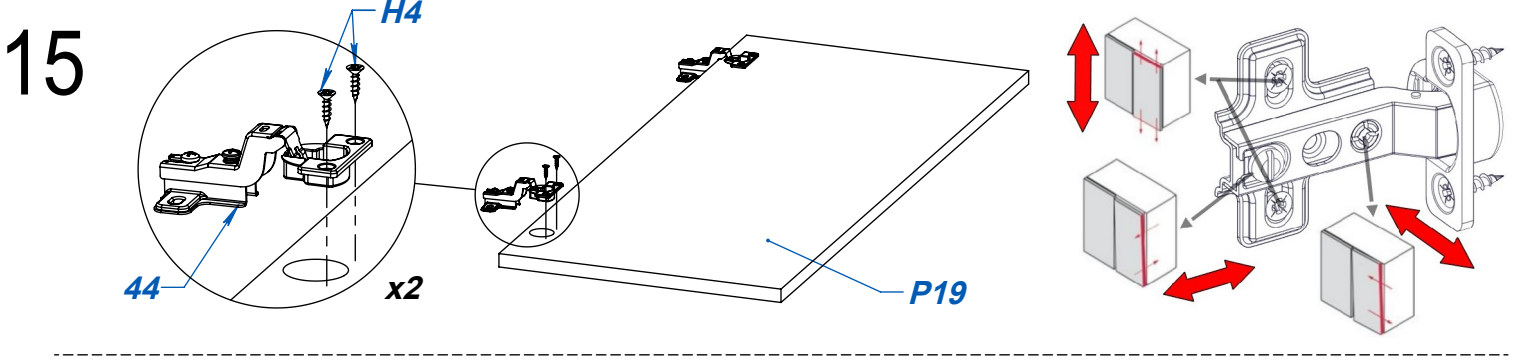

VAJILLERO MILENIAL GEEK

ITEM	DESCRIPCIÓN	CANT
P1	PARANTE - DER	1
P2	PARANTE - IZQ	1
P3	TECHO	1
P4	COSTADO - IZQ	1
P5	COSTADO - DER	1
P6	BASE	1
P7	FAJA	1
P8	FONDO PUERTA	2
P9	FONDO CENTRAL	2
P10	FRENTE CAJON SUPERIOR	2
P11	LATERAL CAJON SUP - OCU	6
P12	CONTRAFRENTE CAJON	3
P13	FONDO CAJON	3
P14	FRENTE CAJON OCULTO	1
P15	FONDO CAJON INFERIOR	1
P16	FRENTE CAJON INFERIOR	1
P17	LATERAL CAJON INFERIOR	2
P18	CONTRAFRENTE CAJON INF	2
P19	PUERTA	2
P20	ESTANTE SUELTO	2

ITEM	DESCRIPCIÓN	CANT
H1	CORREDERA MET "Z" 40 CM BIGFER	3
H2	GUIA TELESCOPICA 350MM EH 30 KG	2
H3	TORNILLO VARIANTA 6 x 8	16
H4	TORNILLO 3.5 x 15	65
H5	EXPULSOR MAGNETICO EUROHARD (EHISEXGG)	2
H6	PERNO MINIFIX	16
H7	CASOLETA MINIFIX	16
H8	TORNILLO 6.30 x 50 CABEZA ALLEN	10
H9	REGATON DIAM 36 X 14 mm	8
H10	TORNILLO MITTOFIX 4 x 25	13
H11	TARUGO Ø6 x 30	14
H12	TORNILLO 3.5 x 30	24
H13	TIRADOR GEEK	3
H14	TORNILLO Ø3.5 x 30 - FLANGEADO	6
H15	TRAPECIO	2
H16	BISAGRA DIAM 26 - CODO 17	4
H17	VARILLA H "MAPLE" - 650	1
H18	CLAVO 8 X 20	60
H19	SOPORTE ESTANTE METALICO 5MM	8
H20	SACHET DE COLA 10 grs	3
H21	LLAVE ALLEN 4MM	1

NO SOMETER PIEZAS ENCOLADAS A ESFUERZOS HASTA QUE ESTA SEQUE.

VIDEO DE ARMADO

LOTE 1

Página 1

ATENCIÓN!!!!
ANCLAJE A PARED.
 POR RAZONES DE SEGURIDAD
 EL MUEBLE DISPONE DE 2 ESCUADRAS
 METALICAS PARA PODER VINCULARLO
 A PARED.
 ASESORESE CON UN PROFESIONAL
 PARA DETERMINAR EL ANCLAJE
 CORRECTO PARA SU PARED.