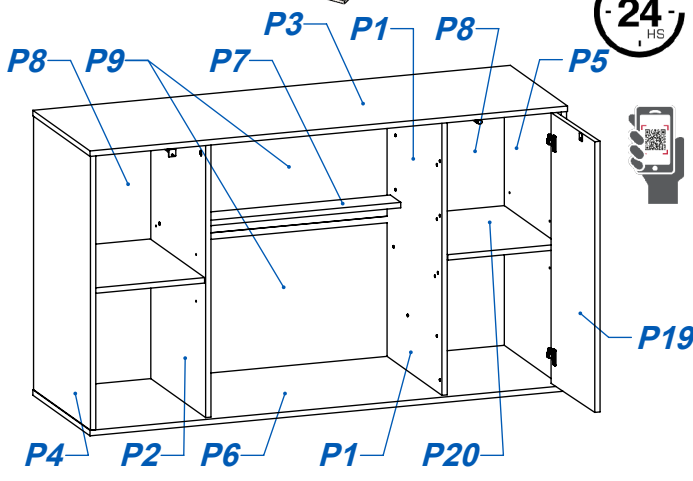

NO SOMETER PIEZAS ENCOLADAS A ESFUERZOS HASTA QUE ESTA SEQUE.

VIDEO DE ARMADO