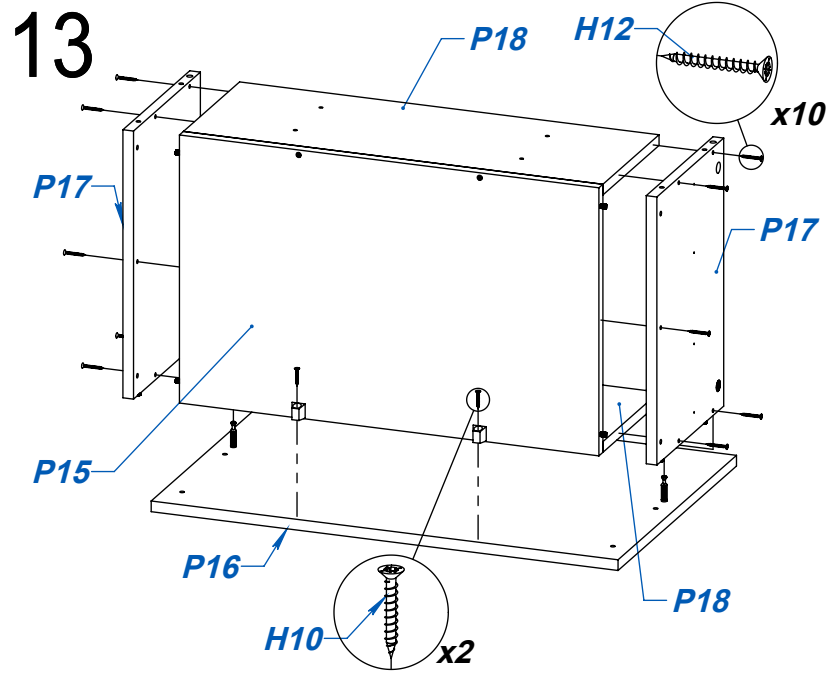

VAJILLERO MILENIAL GEEK

ITEM	DESCRIPCIÓN	CANT
P1	PARANTE - DER	1
P2	PARANTE - IZQ	1
P3	TECHO	1
P4	COSTADO - IZQ	1
P5	COSTADO - DER	1
P6	BASE	1
P7	FAJA	1
P8	FONDO PUERTA	2
P9	FONDO CENTRAL	2
P10	FRENTE CAJON SUPERIOR	2
P11	LATERAL CAJON SUP - OCU	6
P12	CONTRAFRENTE CAJON	3
P13	FONDO CAJON	3
P14	FRENTE CAJON OCULTO	1
P15	FONDO CAJON INFERIOR	1
P16	FRENTE CAJON INFERIOR	1
P17	LATERAL CAJON INFERIOR	2
P18	CONTRAFRENTE CAJON INF	2
P19	PUERTA	2
P20	ESTANTE SUELTO	2

ITEM	DESCRIPCIÓN	CANT
H1	CORREDERA MET "Z" 40 CM BIGFER	3
H2	GUIA TELESCOPICA 350MM EH 30 KG	2
H3	TORNILLO VARIANTA 6 x 8	16
H4	TORNILLO 3.5 x 15	65
H5	EXPULSOR MAGNETICO EUROHARD (EHISEXGG)	2
H6	PERNO MINIFIX	16
H7	CASOLETA MINIFIX	16
H8	TORNILLO 6.30 x 50 CABEZA ALLEN	10
H9	REGATON DIAM 36 X 14 mm	8
H10	TORNILLO MITTOFIX 4 x 25	13
H11	TARUGO Ø6 x 30	14
H12	TORNILLO 3.5 x 30	24
H13	TIRADOR GEEK	3
H14	TORNILLO Ø3.5 x 30 - FLANGEADO	6
H15	TRAPECIO	2
H16	BISAGRA DIAM 26 - CODO 17	4
H17	VARILLA H "MAPLE" - 650	1
H18	CLAVO 8 X 20	60
H19	SOPORTE ESTANTE METALICO 5MM	8
H20	SACHET DE COLA 10 grs	3
H21	LLAVE ALLEN 4MM	1

NO SOMETER PIEZAS ENCOLADAS A ESFUERZOS HASTA QUE ESTA SEQUE.

VIDEO DE ARMADO

LOTE 1

Página 1

ATENCIÓN!!!!
ANCLAJE A PARED.
 POR RAZONES DE SEGURIDAD
 EL MUEBLE DISPONE DE 2 ESCUADRAS
 METALICAS PARA PODER VINCULARLO
 A PARED.
 ASESORESE CON UN PROFESIONAL
 PARA DETERMINAR EL ANCLAJE
 CORRECTO PARA SU PARED.