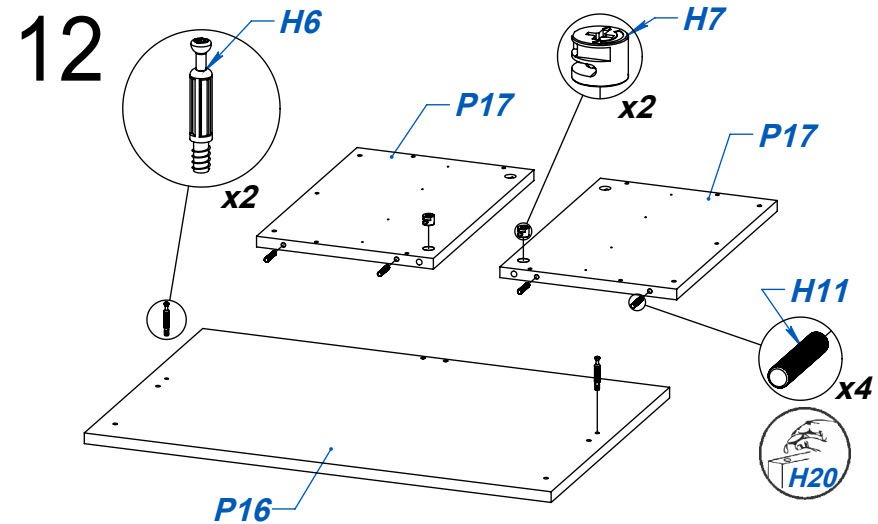

VAJILLERO MILENIAL GEEK

ITEM	DESCRIPCIÓN	CANT
P1	PARANTE - DER	1
P2	PARANTE - IZQ	1
P3	TECHO	1
P4	COSTADO - IZQ	1
P5	COSTADO - DER	1
P6	BASE	1
P7	FAJA	1
P8	FONDO PUERTA	2
P9	FONDO CENTRAL	2
P10	FRENTE CAJON SUPERIOR	2
P11	LATERAL CAJON SUP - OCU	6
P12	CONTRAFRENTE CAJON	3
P13	FONDO CAJON	3
P14	FRENTE CAJON OCULTO	1
P15	FONDO CAJON INFERIOR	1
P16	FRENTE CAJON INFERIOR	1
P17	LATERAL CAJON INFERIOR	2
P18	CONTRAFRENTE CAJON INF	2
P19	PUERTA	2
P20	ESTANTE SUELTO	2

ITEM	DESCRIPCIÓN	CANT
H1	CORREDERA MET "Z" 40 CM BIGFER	3
H2	GUIA TELESCOPICA 350MM EH 30 KG	2
H3	TORNILLO VARIANTA 6 x 8	16
H4	TORNILLO 3.5 x 15	65
H5	EXPULSOR MAGNETICO EUROHARD (EHISEXGG)	2
H6	PERNO MINIFIX	16
H7	CASOLETA MINIFIX	16
H8	TORNILLO 6.30 x 50 CABEZA ALLEN	10
H9	REGATON DIAM 36 X 14 mm	8
H10	TORNILLO MITTOFIX 4 x 25	13
H11	TARUGO Ø6 x 30	14
H12	TORNILLO 3.5 x 30	24
H13	TIRADOR GEEK	3
H14	TORNILLO Ø3.5 x 30 - FLANGEADO	6
H15	TRAPECIO	2
H16	BISAGRA DIAM 26 - CODO 17	4
H17	VARILLA H "MAPLE" - 650	1
H18	CLAVO 8 X 20	60
H19	SOPORTE ESTANTE METALICO 5MM	8
H20	SACHET DE COLA 10 grs	3
H21	LLAVE ALLEN 4MM	1

NO SOMETER PIEZAS ENCOLADAS A ESFUERZOS HASTA QUE ESTA SEQUE.

VIDEO DE ARMADO

LOTE 1

Página 1

ATENCIÓN!!!!
ANCLAJE A PARED.
 POR RAZONES DE SEGURIDAD
 EL MUEBLE DISPONE DE 2 ESCUADRAS
 METALICAS PARA PODER VINCULARLO
 A PARED.
 ASESORESE CON UN PROFESIONAL
 PARA DETERMINAR EL ANCLAJE
 CORRECTO PARA SU PARED.