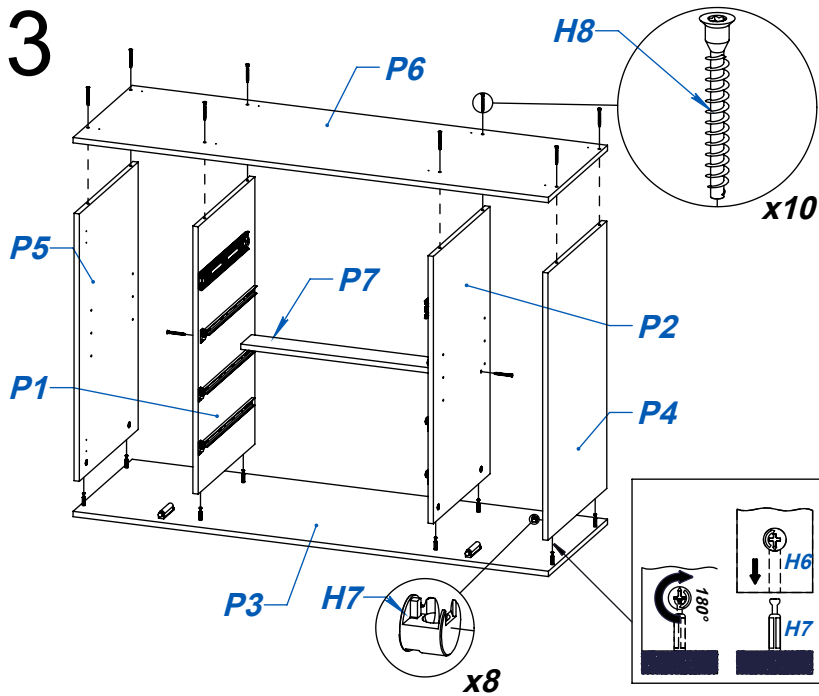

VAJILLERO MILENIAL GEEK

ITEM	DESCRIPCIÓN	CANT
P1	PARANTE - DER	1
P2	PARANTE - IZQ	1
P3	TECHO	1
P4	COSTADO - IZQ	1
P5	COSTADO - DER	1
P6	BASE	1
P7	FAJA	1
P8	FONDO PUERTA	2
P9	FONDO CENTRAL	2
P10	FRENTE CAJON SUPERIOR	2
P11	LATERAL CAJON SUP - OCU	6
P12	CONTRAFRENTE CAJON	3
P13	FONDO CAJON	3
P14	FRENTE CAJON OCULTO	1
P15	FONDO CAJON INFERIOR	1
P16	FRENTE CAJON INFERIOR	1
P17	LATERAL CAJON INFERIOR	2
P18	CONTRAFRENTE CAJON INF	2
P19	PUERTA	2
P20	ESTANTE SUELTO	2

ITEM	DESCRIPCIÓN	CANT
H1	CORREDERA MET "Z" 40 CM BIGFER	3
H2	GUIA TELESCOPICA 350MM EH 30 KG	2
H3	TORNILLO VARIANTA 6 x 8	16
H4	TORNILLO 3.5 x 15	65
H5	EXPULSOR MAGNETICO EUROHARD (EHISEXGG)	2
H6	PERNO MINIFIX	16
H7	CASOLETA MINIFIX	16
H8	TORNILLO 6.30 x 50 CABEZA ALLEN	10
H9	REGATON DIAM 36 X 14 mm	8
H10	TORNILLO MITTOFIX 4 x 25	13
H11	TARUGO Ø6 x 30	14
H12	TORNILLO 3.5 x 30	24
H13	TIRADOR GEEK	3
H14	TORNILLO Ø3.5 x 30 - FLANGEADO	6
H15	TRAPECIO	2
H16	BISAGRA DIAM 26 - CODO 17	4
H17	VARILLA H "MAPLE" - 650	1
H18	CLAVO 8 X 20	60
H19	SOPORTE ESTANTE METALICO 5MM	8
H20	SACHET DE COLA 10 grs	3
H21	LLAVE ALLEN 4MM	1

NO SOMETER PIEZAS ENCOLADAS A ESFUERZOS HASTA QUE ESTA SEQUE.

VIDEO DE ARMADO

LOTE 1

Página 1

ATENCIÓN!!!!
ANCLAJE A PARED.
 POR RAZONES DE SEGURIDAD
 EL MUEBLE DISPONE DE 2 ESCUADRAS
 METALICAS PARA PODER VINCULARLO
 A PARED.
 ASESORESE CON UN PROFESIONAL
 PARA DETERMINAR EL ANCLAJE
 CORRECTO PARA SU PARED.