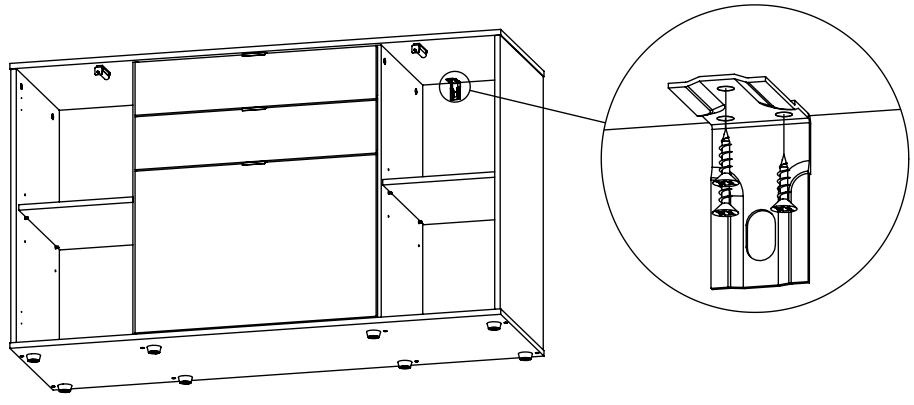

VAJILLERO MILENIAL GEEK

ITEM	DESCRIPCIÓN	CANT
P1	PARANTE - DER	1
P2	PARANTE - IZQ	1
P3	TECHO	1
P4	COSTADO - IZQ	1
P5	COSTADO - DER	1
P6	BASE	1
P7	FAJA	1
P8	FONDO PUERTA	2
P9	FONDO CENTRAL	2
P10	FRENTE CAJON SUPERIOR	2
P11	LATERAL CAJON SUP - OCU	6
P12	CONTRAFRENTE CAJON	3
P13	FONDO CAJON	3
P14	FRENTE CAJON OCULTO	1
P15	FONDO CAJON INFERIOR	1
P16	FRENTE CAJON INFERIOR	1
P17	LATERAL CAJON INFERIOR	2
P18	CONTRAFRENTE CAJON INF	2
P19	PUERTA	2
P20	ESTANTE SUELTO	2

ITEM	DESCRIPCIÓN	CANT
H1	CORREDERA MET "Z" 40 CM BIGFER	3
H2	GUIA TELESCOPICA 350MM EH 30 KG	2
H3	TORNILLO VARIANTA 6 x 8	16
H4	TORNILLO 3.5 x 15	65
H5	EXPULSOR MAGNETICO EUROHARD (EHISEXGG)	2
H6	PERNO MINIFIX	16
H7	CASOLETA MINIFIX	16
H8	TORNILLO 6.30 x 50 CABEZA ALLEN	10
H9	REGATON DIAM 36 X 14 mm	8
H10	TORNILLO MITTOFIX 4 x 25	13
H11	TARUGO Ø6 x 30	14
H12	TORNILLO 3.5 x 30	24
H13	TIRADOR GEEK	3
H14	TORNILLO Ø3.5 x 30 - FLANGEADO	6
H15	TRAPECIO	2
H16	BISAGRA DIAM 26 - CODO 17	4
H17	VARILLA H "MAPLE" - 650	1
H18	CLAVO 8 X 20	60
H19	SOPORTE ESTANTE METALICO 5MM	8
H20	SACHET DE COLA 10 grs	3
H21	LLAVE ALLEN 4MM	1

NO SOMETER PIEZAS ENCOLADAS A ESFUERZOS HASTA QUE ESTA SEQUE.

VIDEO DE ARMADO

LOTE 1

Página 1

ATENCIÓN!!!!
ANCLAJE A PARED.
 POR RAZONES DE SEGURIDAD
 EL MUEBLE DISPONE DE 2 ESCUADRAS
 METALICAS PARA PODER VINCULARLO
 A PARED.
 ASESORESE CON UN PROFESIONAL
 PARA DETERMINAR EL ANCLAJE
 CORRECTO PARA SU PARED.