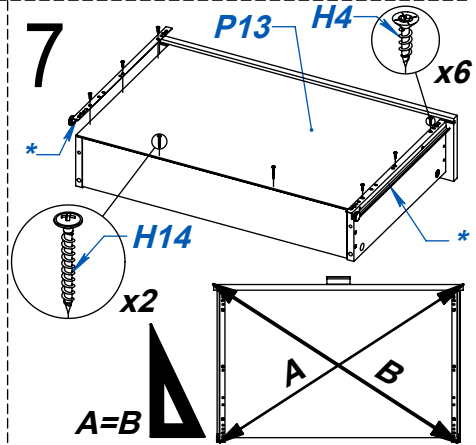

VAJILLERO MILENIAL GEEK

ITEM	DESCRIPCIÓN	CANT
P1	PARANTE - DER	1
P2	PARANTE - IZQ	1
P3	TECHO	1
P4	COSTADO - IZQ	1
P5	COSTADO - DER	1
P6	BASE	1
P7	FAJA	1
P8	FONDO PUERTA	2
P9	FONDO CENTRAL	2
P10	FRENTE CAJON SUPERIOR	2
P11	LATERAL CAJON SUP - OCU	6
P12	CONTRAFRENTE CAJON	3
P13	FONDO CAJON	3
P14	FRENTE CAJON OCULTO	1
P15	FONDO CAJON INFERIOR	1
P16	FRENTE CAJON INFERIOR	1
P17	LATERAL CAJON INFERIOR	2
P18	CONTRAFRENTE CAJON INF	2
P19	PUERTA	2
P20	ESTANTE SUELTO	2

ITEM	DESCRIPCIÓN	CANT
H1	CORREDERA MET "Z" 40 CM BIGFER	3
H2	GUIA TELESCOPICA 350MM EH 30 KG	2
H3	TORNILLO VARIANTA 6 x 8	16
H4	TORNILLO 3.5 x 15	65
H5	EXPULSOR MAGNETICO EUROHARD (EHISEXGG)	2
H6	PERNO MINIFIX	16
H7	CASOLETA MINIFIX	16
H8	TORNILLO 6.30 x 50 CABEZA ALLEN	10
H9	REGATON DIAM 36 X 14 mm	8
H10	TORNILLO MITTOFIX 4 x 25	13
H11	TARUGO Ø6 x 30	14
H12	TORNILLO 3.5 x 30	24
H13	TIRADOR GEEK	3
H14	TORNILLO Ø3.5 x 30 - FLANGEADO	6
H15	TRAPECIO	2
H16	BISAGRA DIAM 26 - CODO 17	4
H17	VARILLA H "MAPLE" - 650	1
H18	CLAVO 8 X 20	60
H19	SOPORTE ESTANTE METALICO 5MM	8
H20	SACHET DE COLA 10 grs	3
H21	LLAVE ALLEN 4MM	1

NO SOMETER PIEZAS ENCOLADAS A ESFUERZOS HASTA QUE ESTA SEQUE.

VIDEO DE ARMADO

LOTE 1

Página 1

ATENCIÓN!!!!
ANCLAJE A PARED.
 POR RAZONES DE SEGURIDAD
 EL MUEBLE DISPONE DE 2 ESCUADRAS
 METALICAS PARA PODER VINCULARLO
 A PARED.
 ASESORESE CON UN PROFESIONAL
 PARA DETERMINAR EL ANCLAJE
 CORRECTO PARA SU PARED.