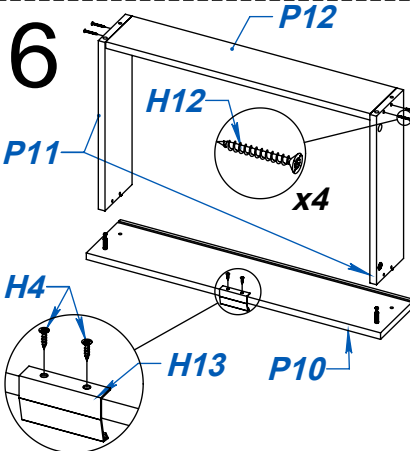

ITEM	DESCRIPCIÓN	CANT
H1	CORREDERA MET "Z" 40 CM BIGFER	3
H2	GUIA TELESCOPICA 350MM EH 30 KG	2
H3	TORNILLO VARIANTA 6 x 8	16
H4	TORNILLO 3.5 x 15	65
H5	EXPULSOR MAGNETICO EUROHARD (EHISEXGG)	2
H6	PERNO MINIFIX	16
H7	CASOLETA MINIFIX	16
H8	TORNILLO 6.30 x 50 CABEZA ALLEN	10
H9	REGATON DIAM 36 X 14 mm	8
H10	TORNILLO MITTOFIX 4 x 25	13
H11	TARUGO Ø6 x 30	14
H12	TORNILLO 3.5 x 30	24
H13	TIRADOR GEEK	3
H14	TORNILLO Ø3.5 x 30 - FLANGEADO	6
H15	TRAPECIO	2
H16	BISAGRA DIAM 26 - CODO 17	4
H17	VARILLA H "MAPLE" - 650	1
H18	CLAVO 8 X 20	60
H19	SOPORTE ESTANTE METALICO 5MM	8
H20	SACHET DE COLA 10 grs	3
H21	LLAVE ALLEN 4MM	1

NO SOMETER PIEZAS ENCOLADAS A ESFUERZOS HASTA QUE ESTA SEQUE.

VIDEO DE ARMADO

LOTE 1

Página 1

ATENCIÓN!!!!
ANCLAJE A PARED.
 POR RAZONES DE SEGURIDAD
 EL MUEBLE DISPONE DE 2 ESCUADRAS
 METALICAS PARA PODER VINCULARLO
 A PARED.
 ASESORESE CON UN PROFESIONAL
 PARA DETERMINAR EL ANCLAJE
 CORRECTO PARA SU PARED.