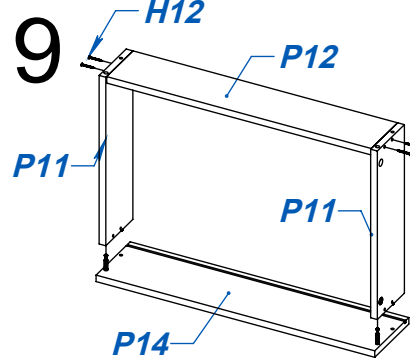

VAJILLERO MILENIAL GEEK

ITEM	DESCRIPCIÓN	CANT
P1	PARANTE - DER	1
P2	PARANTE - IZQ	1
P3	TECHO	1
P4	COSTADO - IZQ	1
P5	COSTADO - DER	1
P6	BASE	1
P7	FAJA	1
P8	FONDO PUERTA	2
P9	FONDO CENTRAL	2
P10	FRENTE CAJON SUPERIOR	2
P11	LATERAL CAJON SUP - OCU	6
P12	CONTRAFRENTE CAJON	3
P13	FONDO CAJON	3
P14	FRENTE CAJON OCULTO	1
P15	FONDO CAJON INFERIOR	1
P16	FRENTE CAJON INFERIOR	1
P17	LATERAL CAJON INFERIOR	2
P18	CONTRAFRENTE CAJON INF	2
P19	PUERTA	2
P20	ESTANTE SUELTO	2

ITEM	DESCRIPCIÓN	CANT
H1	CORREDERA MET "Z" 40 CM BIGFER	3
H2	GUIA TELESCOPICA 350MM EH 30 KG	2
H3	TORNILLO VARIANTA 6 x 8	16
H4	TORNILLO 3.5 x 15	65
H5	EXPULSOR MAGNETICO EUROHARD (EHISEXGG)	2
H6	PERNO MINIFIX	16
H7	CASOLETA MINIFIX	16
H8	TORNILLO 6.30 x 50 CABEZA ALLEN	10
H9	REGATON DIAM 36 X 14 mm	8
H10	TORNILLO MITTOFIX 4 x 25	13
H11	TARUGO Ø6 x 30	14
H12	TORNILLO 3.5 x 30	24
H13	TIRADOR GEEK	3
H14	TORNILLO Ø3.5 x 30 - FLANGEADO	6
H15	TRAPECIO	2
H16	BISAGRA DIAM 26 - CODO 17	4
H17	VARILLA H "MAPLE" - 650	1
H18	CLAVO 8 X 20	60
H19	SOPORTE ESTANTE METALICO 5MM	8
H20	SACHET DE COLA 10 grs	3
H21	LLAVE ALLEN 4MM	1

NO SOMETER PIEZAS ENCOLADAS A ESFUERZOS HASTA QUE ESTA SEQUE.

VIDEO DE ARMADO

LOTE 1

Página 1

ATENCIÓN!!!!
ANCLAJE A PARED.
 POR RAZONES DE SEGURIDAD
 EL MUEBLE DISPONE DE 2 ESCUADRAS
 METALICAS PARA PODER VINCULARLO
 A PARED.
 ASESORESE CON UN PROFESIONAL
 PARA DETERMINAR EL ANCLAJE
 CORRECTO PARA SU PARED.