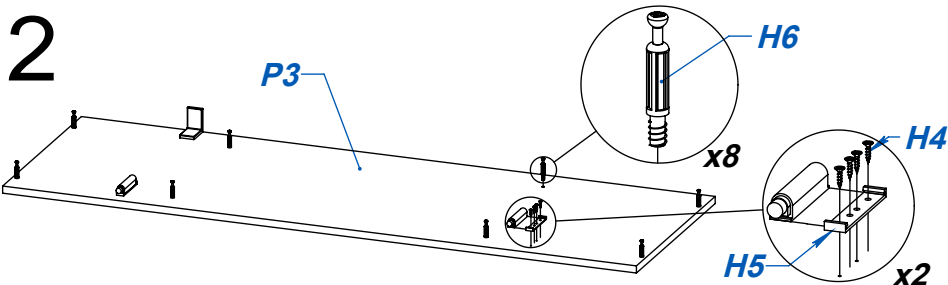

VAJILLERO MILENIAL GEEK

ITEM	DESCRIPCIÓN	CANT
P1	PARANTE - DER	1
P2	PARANTE - IZQ	1
P3	TECHO	1
P4	COSTADO - IZQ	1
P5	COSTADO - DER	1
P6	BASE	1
P7	FAJA	1
P8	FONDO PUERTA	2
P9	FONDO CENTRAL	2
P10	FRENTE CAJON SUPERIOR	2
P11	LATERAL CAJON SUP - OCU	6
P12	CONTRAFRENTE CAJON	3
P13	FONDO CAJON	3
P14	FRENTE CAJON OCULTO	1
P15	FONDO CAJON INFERIOR	1
P16	FRENTE CAJON INFERIOR	1
P17	LATERAL CAJON INFERIOR	2
P18	CONTRAFRENTE CAJON INF	2
P19	PUERTA	2
P20	ESTANTE SUELTO	2

ITEM	DESCRIPCIÓN	CANT
H1	CORREDERA MET "Z" 40 CM BIGFER	3
H2	GUIA TELESCOPICA 350MM EH 30 KG	2
H3	TORNILLO VARIANTA 6 x 8	16
H4	TORNILLO 3.5 x 15	65
H5	EXPULSOR MAGNETICO EUROHARD (EHISEXGG)	2
H6	PERNO MINIFIX	16
H7	CASOLETA MINIFIX	16
H8	TORNILLO 6.30 x 50 CABEZA ALLEN	10
H9	REGATON DIAM 36 X 14 mm	8
H10	TORNILLO MITTOFIX 4 x 25	13
H11	TARUGO Ø6 x 30	14
H12	TORNILLO 3.5 x 30	24
H13	TIRADOR GEEK	3
H14	TORNILLO Ø3.5 x 30 - FLANGEADO	6
H15	TRAPECIO	2
H16	BISAGRA DIAM 26 - CODO 17	4
H17	VARILLA H "MAPLE" - 650	1
H18	CLAVO 8 X 20	60
H19	SOPORTE ESTANTE METALICO 5MM	8
H20	SACHET DE COLA 10 grs	3
H21	LLAVE ALLEN 4MM	1

NO SOMETER PIEZAS ENCOLADAS A ESFUERZOS HASTA QUE ESTA SEQUE.

VIDEO DE ARMADO

LOTE 1

Página 1

ATENCIÓN!!!!
ANCLAJE A PARED.
 POR RAZONES DE SEGURIDAD
 EL MUEBLE DISPONE DE 2 ESCUADRAS
 METALICAS PARA PODER VINCULARLO
 A PARED.
 ASESORESE CON UN PROFESIONAL
 PARA DETERMINAR EL ANCLAJE
 CORRECTO PARA SU PARED.