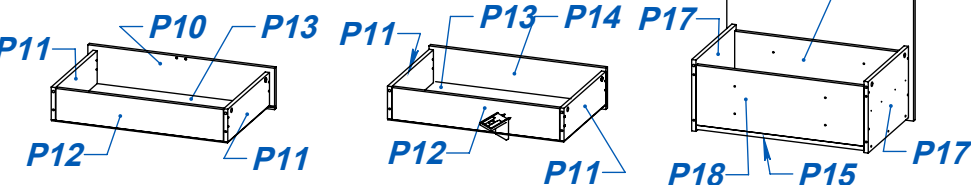

LOTE 1

Página 1