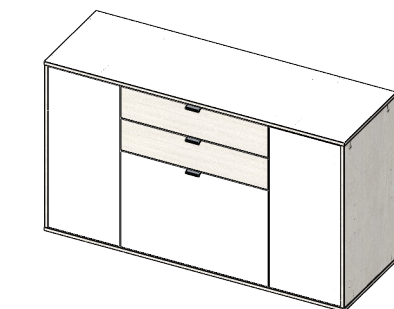

VAJILLERO MILENIAL GEEK

ITEM	DESCRIPCIÓN	CANT
P1	PARANTE - DER	1
P2	PARANTE - IZQ	1
P3	TECHO	1
P4	COSTADO - IZQ	1
P5	COSTADO - DER	1
P6	BASE	1
P7	FAJA	1
P8	FONDO PUERTA	2
P9	FONDO CENTRAL	2
P10	FRENTE CAJON SUPERIOR	2
P11	LATERAL CAJON SUP - OCU	6
P12	CONTRAFRENTE CAJON	3
P13	FONDO CAJON	3
P14	FRENTE CAJON OCULTO	1
P15	FONDO CAJON INFERIOR	1
P16	FRENTE CAJON INFERIOR	1
P17	LATERAL CAJON INFERIOR	2
P18	CONTRAFRENTE CAJON INF	2
P19	PUERTA	2
P20	ESTANTE SUELTO	2

ITEM	DESCRIPCIÓN	CANT
H1	CORREDERA MET "Z" 40 CM BIGFER	3
H2	GUIA TELESCOPICA 350MM EH 30 KG	2
H3	TORNILLO VARIANTA 6 x 8	16
H4	TORNILLO 3.5 x 15	65
H5	EXPULSOR MAGNETICO EUROHARD (EHISEXGG)	2
H6	PERNO MINIFIX	16
H7	CASOLETA MINIFIX	16
H8	TORNILLO 6.30 x 50 CABEZA ALLEN	10
H9	REGATON DIAM 36 X 14 mm	8
H10	TORNILLO MITTOFIX 4 x 25	13
H11	TARUGO Ø6 x 30	14
H12	TORNILLO 3.5 x 30	24
H13	TIRADOR GEEK	3
H14	TORNILLO Ø3.5 x 30 - FLANGEADO	6
H15	TRAPECIO	2
H16	BISAGRA DIAM 26 - CODO 17	4
H17	VARILLA H "MAPLE" - 650	1
H18	CLAVO 8 X 20	60
H19	SOPORTE ESTANTE METALICO 5MM	8
H20	SACHET DE COLA 10 grs	3
H21	LLAVE ALLEN 4MM	1

NO SOMETER PIEZAS ENCOLADAS A ESFUERZOS HASTA QUE ESTA SEQUE.

VIDEO DE ARMADO

LOTE 1

Página 1

ATENCIÓN!!!!
ANCLAJE A PARED.
 POR RAZONES DE SEGURIDAD
 EL MUEBLE DISPONE DE 2 ESCUADRAS
 METALICAS PARA PODER VINCULARLO
 A PARED.
 ASESORESE CON UN PROFESIONAL
 PARA DETERMINAR EL ANCLAJE
 CORRECTO PARA SU PARED.