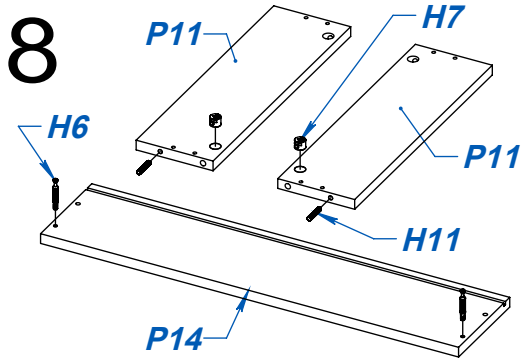

ITEM	DESCRIPCIÓN	CANT
H1	CORREDERA MET "Z" 40 CM BIGFER	3
H2	GUIA TELESCOPICA 350MM EH 30 KG	2
H3	TORNILLO VARIANTA 6 x 8	16
H4	TORNILLO 3.5 x 15	65
H5	EXPULSOR MAGNETICO EUROHARD (EHISEXGG)	2
H6	PERNO MINIFIX	16
H7	CASOLETA MINIFIX	16
H8	TORNILLO 6.30 x 50 CABEZA ALLEN	10
H9	REGATON DIAM 36 X 14 mm	8
H10	TORNILLO MITTOFIX 4 x 25	13
H11	TARUGO Ø6 x 30	14
H12	TORNILLO 3.5 x 30	24
H13	TIRADOR GEEK	3
H14	TORNILLO Ø3.5 x 30 - FLANGEADO	6
H15	TRAPECIO	2
H16	BISAGRA DIAM 26 - CODO 17	4
H17	VARILLA H "MAPLE" - 650	1
H18	CLAVO 8 X 20	60
H19	SOPORTE ESTANTE METALICO 5MM	8
H20	SACHET DE COLA 10 grs	3
H21	LLAVE ALLEN 4MM	1

NO SOMETER PIEZAS ENCOLADAS A ESFUERZOS HASTA QUE ESTA SEQUE.

VIDEO DE ARMADO

LOTE 1

Página 1

ATENCIÓN!!!!
ANCLAJE A PARED.
 POR RAZONES DE SEGURIDAD
 EL MUEBLE DISPONE DE 2 ESCUADRAS
 METALICAS PARA PODER VINCULARLO
 A PARED.
 ASESORESE CON UN PROFESIONAL
 PARA DETERMINAR EL ANCLAJE
 CORRECTO PARA SU PARED.