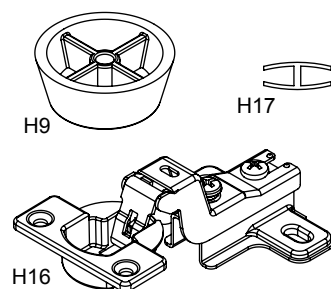

VAJILLERO MILENIAL GEEK

ITEM	DESCRIPCIÓN	CANT
P1	PARANTE - DER	1
P2	PARANTE - IZQ	1
P3	TECHO	1
P4	COSTADO - IZQ	1
P5	COSTADO - DER	1
P6	BASE	1
P7	FAJA	1
P8	FONDO PUERTA	2
P9	FONDO CENTRAL	2
P10	FRENTE CAJON SUPERIOR	2
P11	LATERAL CAJON SUP - OCU	6
P12	CONTRAFRENTE CAJON	3
P13	FONDO CAJON	3
P14	FRENTE CAJON OCULTO	1
P15	FONDO CAJON INFERIOR	1
P16	FRENTE CAJON INFERIOR	1
P17	LATERAL CAJON INFERIOR	2
P18	CONTRAFRENTE CAJON INF	2
P19	PUERTA	2
P20	ESTANTE SUELTO	2

ITEM	DESCRIPCIÓN	CANT
H1	CORREDERA MET "Z" 40 CM BIGFER	3
H2	GUIA TELESCOPICA 350MM EH 30 KG	2
H3	TORNILLO VARIANTA 6 x 8	16
H4	TORNILLO 3.5 x 15	65
H5	EXPULSOR MAGNETICO EUROHARD (EHISEXGG)	2
H6	PERNO MINIFIX	16
H7	CASOLETA MINIFIX	16
H8	TORNILLO 6.30 x 50 CABEZA ALLEN	10
H9	REGATON DIAM 36 X 14 mm	8
H10	TORNILLO MITTOFIX 4 x 25	13
H11	TARUGO Ø6 x 30	14
H12	TORNILLO 3.5 x 30	24
H13	TIRADOR GEEK	3
H14	TORNILLO Ø3.5 x 30 - FLANGEADO	6
H15	TRAPECIO	2
H16	BISAGRA DIAM 26 - CODO 17	4
H17	VARILLA H "MAPLE" - 650	1
H18	CLAVO 8 X 20	60
H19	SOPORTE ESTANTE METALICO 5MM	8
H20	SACHET DE COLA 10 grs	3
H21	LLAVE ALLEN 4MM	1

NO SOMETER PIEZAS ENCOLADAS A ESFUERZOS HASTA QUE ESTA SEQUE.

VIDEO DE ARMADO

LOTE 1

Página 1

ATENCIÓN!!!!
ANCLAJE A PARED.
 POR RAZONES DE SEGURIDAD
 EL MUEBLE DISPONE DE 2 ESCUADRAS
 METALICAS PARA PODER VINCULARLO
 A PARED.
 ASESORESE CON UN PROFESIONAL
 PARA DETERMINAR EL ANCLAJE
 CORRECTO PARA SU PARED.