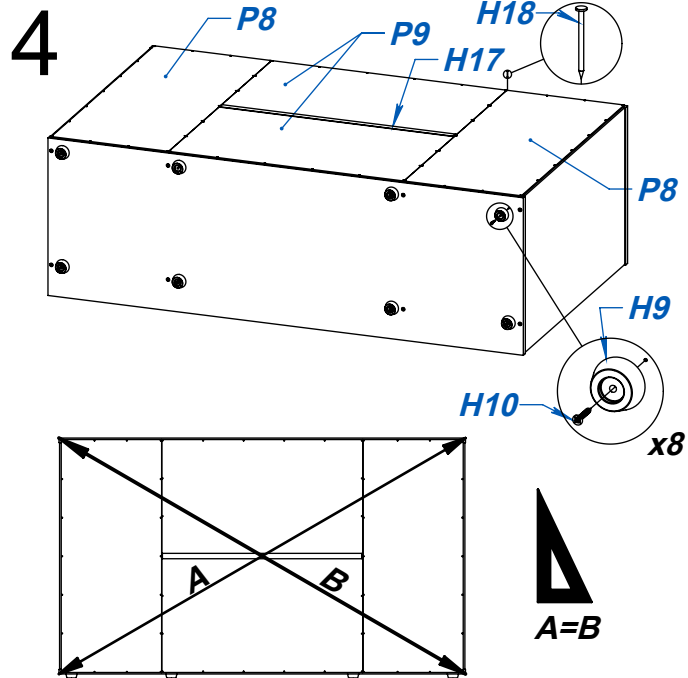

VAJILLERO MILENIAL GEEK

ITEM	DESCRIPCIÓN	CANT
P1	PARANTE - DER	1
P2	PARANTE - IZQ	1
P3	TECHO	1
P4	COSTADO - IZQ	1
P5	COSTADO - DER	1
P6	BASE	1
P7	FAJA	1
P8	FONDO PUERTA	2
P9	FONDO CENTRAL	2
P10	FRENTE CAJON SUPERIOR	2
P11	LATERAL CAJON SUP - OCU	6
P12	CONTRAFRENTE CAJON	3
P13	FONDO CAJON	3
P14	FRENTE CAJON OCULTO	1
P15	FONDO CAJON INFERIOR	1
P16	FRENTE CAJON INFERIOR	1
P17	LATERAL CAJON INFERIOR	2
P18	CONTRAFRENTE CAJON INF	2
P19	PUERTA	2
P20	ESTANTE SUELTO	2

ITEM	DESCRIPCIÓN	CANT
H1	CORREDERA MET "Z" 40 CM BIGFER	3
H2	GUIA TELESCOPICA 350MM EH 30 KG	2
H3	TORNILLO VARIANTA 6 x 8	16
H4	TORNILLO 3.5 x 15	65
H5	EXPULSOR MAGNETICO EUROHARD (EHISEXGG)	2
H6	PERNO MINIFIX	16
H7	CASOLETA MINIFIX	16
H8	TORNILLO 6.30 x 50 CABEZA ALLEN	10
H9	REGATON DIAM 36 X 14 mm	8
H10	TORNILLO MITTOFIX 4 x 25	13
H11	TARUGO Ø6 x 30	14
H12	TORNILLO 3.5 x 30	24
H13	TIRADOR GEEK	3
H14	TORNILLO Ø3.5 x 30 - FLANGEADO	6
H15	TRAPECIO	2
H16	BISAGRA DIAM 26 - CODO 17	4
H17	VARILLA H "MAPLE" - 650	1
H18	CLAVO 8 X 20	60
H19	SOPORTE ESTANTE METALICO 5MM	8
H20	SACHET DE COLA 10 grs	3
H21	LLAVE ALLEN 4MM	1

NO SOMETER PIEZAS ENCOLADAS A ESFUERZOS HASTA QUE ESTA SEQUE.

VIDEO DE ARMADO

LOTE 1

Página 1

ATENCIÓN!!!!
ANCLAJE A PARED.
 POR RAZONES DE SEGURIDAD
 EL MUEBLE DISPONE DE 2 ESCUADRAS
 METALICAS PARA PODER VINCULARLO
 A PARED.
 ASESORESE CON UN PROFESIONAL
 PARA DETERMINAR EL ANCLAJE
 CORRECTO PARA SU PARED.