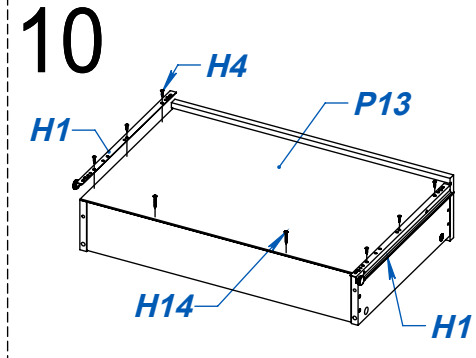

ITEM	DESCRIPCIÓN	CANT
H1	CORREDERA MET "Z" 40 CM BIGFER	3
H2	GUIA TELESCOPICA 350MM EH 30 KG	2
H3	TORNILLO VARIANTA 6 x 8	16
H4	TORNILLO 3.5 x 15	65
H5	EXPULSOR MAGNETICO EUROHARD (EHISEXGG)	2
H6	PERNO MINIFIX	16
H7	CASOLETA MINIFIX	16
H8	TORNILLO 6.30 x 50 CABEZA ALLEN	10
H9	REGATON DIAM 36 X 14 mm	8
H10	TORNILLO MITTOFIX 4 x 25	13
H11	TARUGO Ø6 x 30	14
H12	TORNILLO 3.5 x 30	24
H13	TIRADOR GEEK	3
H14	TORNILLO Ø3.5 x 30 - FLANGEADO	6
H15	TRAPECIO	2
H16	BISAGRA DIAM 26 - CODO 17	4
H17	VARILLA H "MAPLE" - 650	1
H18	CLAVO 8 X 20	60
H19	SOPORTE ESTANTE METALICO 5MM	8
H20	SACHET DE COLA 10 grs	3
H21	LLAVE ALLEN 4MM	1

NO SOMETER PIEZAS ENCOLADAS A ESFUERZOS HASTA QUE ESTA SEQUE.

VIDEO DE ARMADO

LOTE 1

Página 1

ATENCIÓN!!!!
ANCLAJE A PARED.
 POR RAZONES DE SEGURIDAD
 EL MUEBLE DISPONE DE 2 ESCUADRAS
 METALICAS PARA PODER VINCULARLO
 A PARED.
 ASESORESE CON UN PROFESIONAL
 PARA DETERMINAR EL ANCLAJE
 CORRECTO PARA SU PARED.