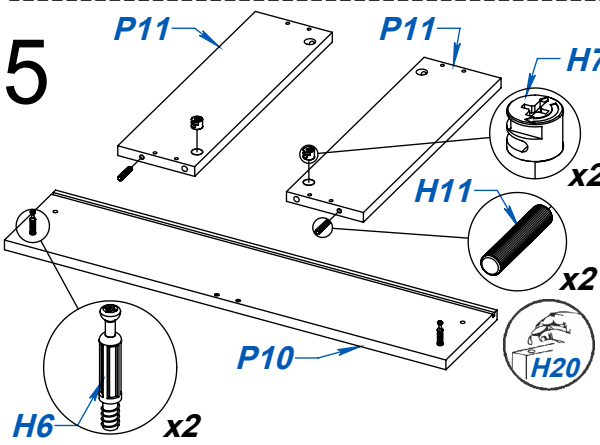

ITEM	DESCRIPCIÓN	CANT
H1	CORREDERA MET "Z" 40 CM BIGFER	3
H2	GUIA TELESCOPICA 350MM EH 30 KG	2
H3	TORNILLO VARIANTA 6 x 8	16
H4	TORNILLO 3.5 x 15	65
H5	EXPULSOR MAGNETICO EUROHARD (EHISEXGG)	2
H6	PERNO MINIFIX	16
H7	CASOLETA MINIFIX	16
H8	TORNILLO 6.30 x 50 CABEZA ALLEN	10
H9	REGATON DIAM 36 X 14 mm	8
H10	TORNILLO MITTOFIX 4 x 25	13
H11	TARUGO Ø6 x 30	14
H12	TORNILLO 3.5 x 30	24
H13	TIRADOR GEEK	3
H14	TORNILLO Ø3.5 x 30 - FLANGEADO	6
H15	TRAPECIO	2
H16	BISAGRA DIAM 26 - CODO 17	4
H17	VARILLA H "MAPLE" - 650	1
H18	CLAVO 8 X 20	60
H19	SOPORTE ESTANTE METALICO 5MM	8
H20	SACHET DE COLA 10 grs	3
H21	LLAVE ALLEN 4MM	1

NO SOMETER PIEZAS ENCOLADAS A ESFUERZOS HASTA QUE ESTA SEQUE.

VIDEO DE ARMADO

LOTE 1

Página 1

ATENCIÓN!!!!
ANCLAJE A PARED.
 POR RAZONES DE SEGURIDAD
 EL MUEBLE DISPONE DE 2 ESCUADRAS
 METALICAS PARA PODER VINCULARLO
 A PARED.
 ASESORESE CON UN PROFESIONAL
 PARA DETERMINAR EL ANCLAJE
 CORRECTO PARA SU PARED.